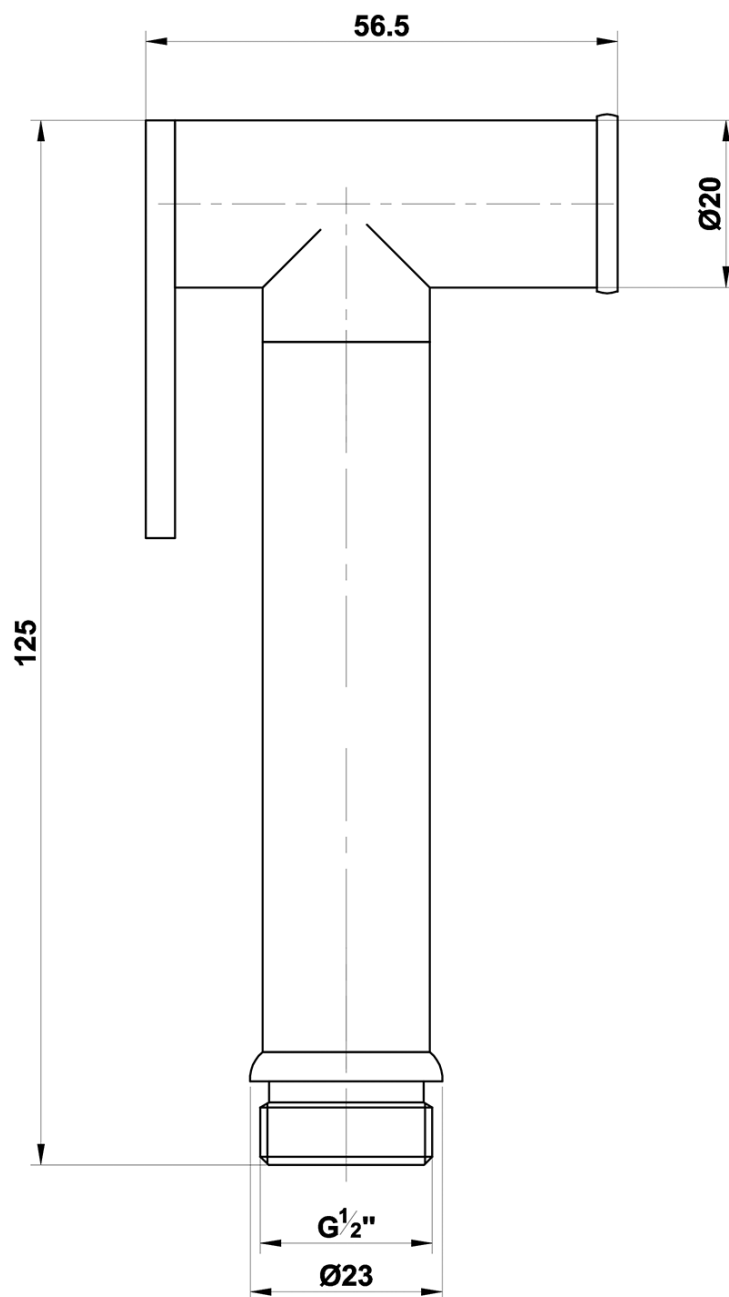

Technický list