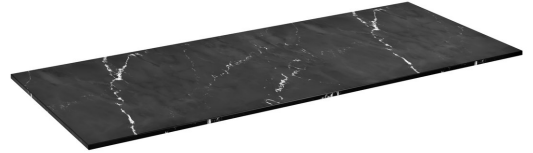

SKARA deska Rockstone 111,2x12x46cm, black attica

Objednáací kód: CG027-0598

Rozměry

Šířka: 1112 mm
Výška: 12 mm
Hloubka: 460 mm

Parametry

Barva: Černá mat
Dekor: Black Attica
Materiál: Solid Surface - Umělý kámen
Záruka: 2 roky