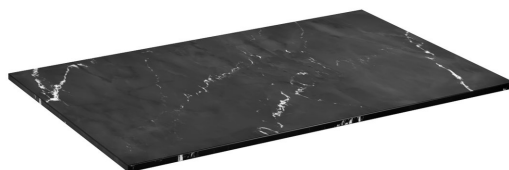

Objednací kód: CG025-0598

Základní informace

Značka: Sapho
Série: SKARA

Rozměry

Šířka: 712 mm
Výška: 12 mm
Hloubka: 460 mm

Parametry

Barva: Černá mat
Dekor: Black Attica
Jiné barevné provedení: Dle vzorníku
Materiál: Solid Surface - Umělý kámen
Typ skříňky: Deska
Typ umyvadla: Umyvadlo na desku
Hmotnost / ks: 8.8 kg
Balení: 1 ks
Záruka: 2 roky