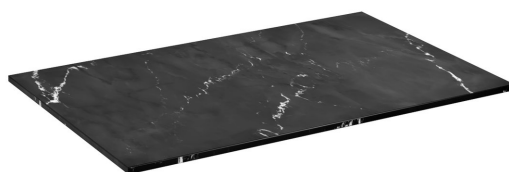

Objednací kód: CG025-0598

Základní informace

Značka: Sapho
Série: SKARA

Rozměry

Šířka: 712 mm
Výška: 12 mm
Hloubka: 460 mm

Parametry

Barva: Černá mat
Dekor: Black Attica
Jiné barevné provedení: Dle vzorníku
Materiál: Solid Surface - Umělý kámen
Typ skříňky: Deska
Typ umyvadla: Umyvadlo na desku
Hmotnost / ks: 8.8 kg
Balení: 1 ks
Záruka: 2 roky