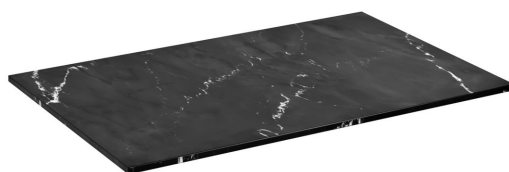

#### Základní informace

Značka: Sapho  
Série: SKARA

#### Rozměry

Šířka: 712 mm  
Výška: 12 mm  
Hloubka: 460 mm

#### Parametry

Barva: Černá mat  
Dekor: Black Attica  
Jiné barevné provedení: Dle vzorníku  
Materiál: Solid Surface - Umělý kámen  
Typ skříňky: Deska  
Typ umyvadla: Umyvadlo na desku  
Hmotnost / ks: 8.8 kg  
Balení: 1 ks  
Záruka: 2 roky