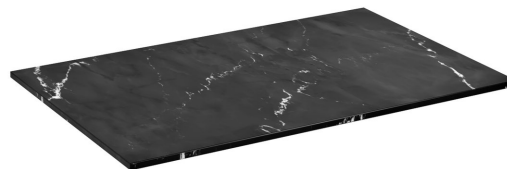

Objednací kód: CG025-0598

Rozměry

Šířka: 712 mm
Výška: 12 mm
Hloubka: 460 mm

Parametry

Barva: Černá mat
Dekor: Black Attica
Materiál: Solid Surface - Umělý kámen
Záruka: 2 roky

Technický list