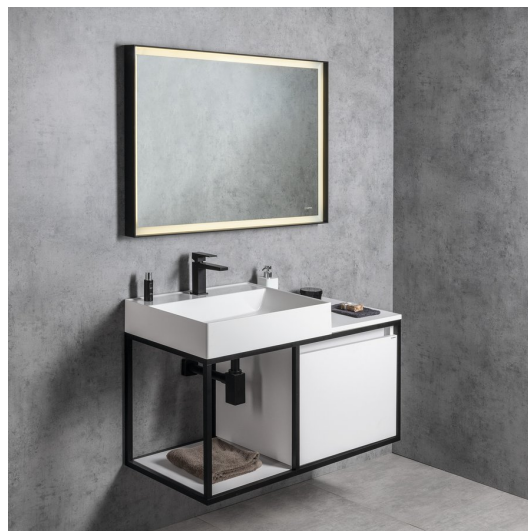

Objednací kód: KSET-028

Základní informace

Značka: Sapho
Série: SKARA

Rozměry

Šířka: 1000 mm

Parametry

Barva: Bílá mat
Materiál: Hliník, MDF/lamino
Instalace: Závěsné na stěnu
Typ skříňky: Zásuvky
Typ umyvadla: Umyvadlo na desku
Typ zrcadla: Zrcadla podsvícená
Ovládání světla: Není součástí
Barva LED: Teplá bílá (2 800 - 3 000 K)
Svítivost: 4320 lm
Životnost (LED): 30000 hod.
Výbava: Tiché a plynulé zavírání, Ochrana proti korozi
Hmotnost / set: 62.437 kg
Balení: 4 ks
Záruka: 2 roky

Doporučujeme přikoupit

1 ks Umyvadlová výpusť 5/4", zátka s uchem, nerez (Objednací kód: 151.119.0)

Technický list