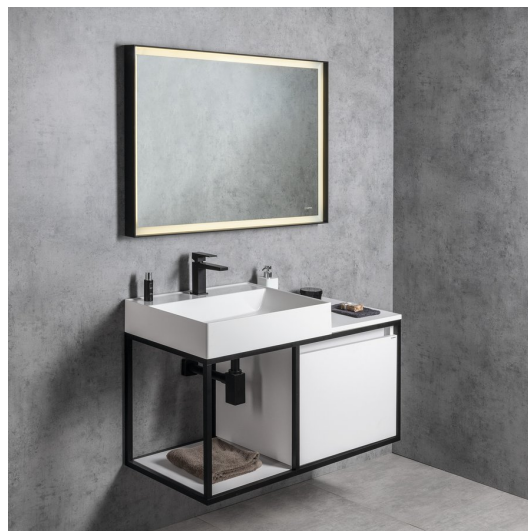

Objednací kód: KSET-028

Základní informace

Značka: Sapho
Série: SKARA

Rozměry

Šířka: 1000 mm

Parametry

Barva: Bílá mat
Materiál: Hliník, MDF/lamino
Instalace: Závěsné na stěnu
Typ skříňky: Zásuvky
Typ umyvadla: Umyvadlo na desku
Typ zrcadla: Zrcadla podsvícená
Ovládání světla: Není součástí
Barva LED: Teplá bílá (2 800 - 3 000 K)
Svítivost: 4320 lm
Životnost (LED): 30000 hod.
Výbava: Tiché a plynulé zavírání, Ochrana proti korozi
Hmotnost / set: 62.437 kg
Balení: 4 ks
Záruka: 2 roky

Doporučujeme přikoupit

1 ks Umyvadlová nerez výpusť 5/4", zátka s uchem (Objednací kód: 151.119.0)

Technický list