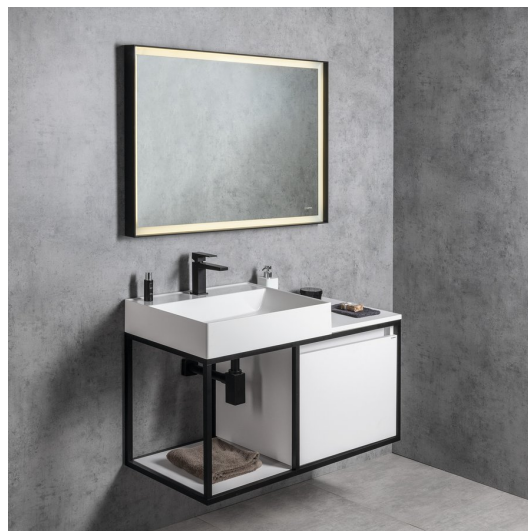

Objednací kód: KSET-028

## Základní informace

Značka: Sapho  
Série: SKARA

## Rozměry

Šířka: 1000 mm

## Parametry

Barva: Bílá mat  
Materiál: Hliník, MDF/lamino  
Instalace: Závěsné na stěnu  
Typ skříňky: Zásuvky  
Typ umyvadla: Umyvadlo na desku  
Typ zrcadla: Zrcadla podsvícená  
Ovládání světla: Není součástí  
Barva LED: Teplá bílá (2 800 - 3 000 K)  
Svítivost: 4320 lm  
Životnost (LED): 30000 hod.  
Výbava: Tiché a plynulé zavírání, Ochrana proti korozi  
Hmotnost / set: 62.437 kg  
Balení: 4 ks  
Záruka: 2 roky