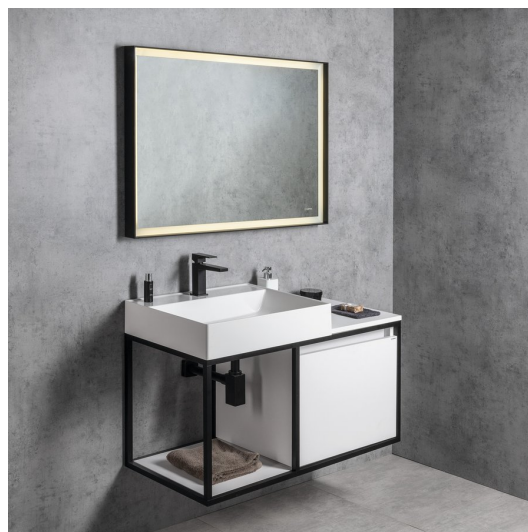

Koupelnový set SKARA 100, černá mat / bílá mat

Objednací kód: KSET-028

Rozměry

Šířka: 1000 mm

Parametry

Barva: Bílá mat

Materiál: Hliník, MDF/lamino

Záruka: 2 roky