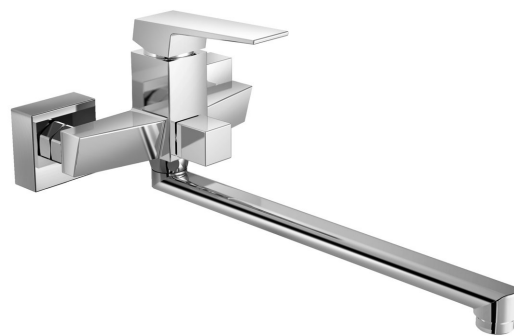

RITMO nástěnná umyvadlová/vanová baterie, chrom

Objednací kód: RT015

Základní informace

Značka: Aqualine

Série: RITMO

Rozměry

Šířka: 180 mm

Výška: 157 mm

Parametry

Barva: Chrom

Materiál: Mosaz

Tvar: Hranaté

Instalace: Nástěnná 150 mm

Druh ovládní: Páka

Druh přepínače na sprchu: Otočný

Průměr kartuše: 35 mm

Ostatní: Otočné ramínko

Hmotnost / ks: 1.67 kg

Balení: 1 ks

Záruka: 4 roky

Náhradní díly

Výtokové ramínko k baterii, 320mm, ploché, chrom (Objednací kód: 43991)

Směšovací kartuše 35mm, nízká (Objednací kód: 521601)