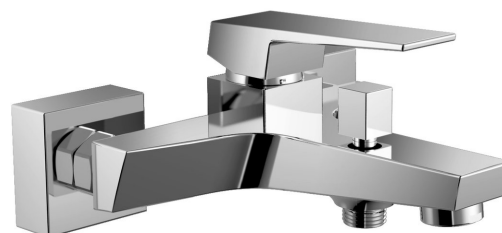

RITMO nástěnná vanová baterie, chrom

Objednací kód: RT010

Základní informace

Značka: Aqualine

Série: RITMO

Rozměry

Šířka: 180 mm

Parametry

Barva: Chrom

Materiál: Mosaz

Tvar: Hranaté

Instalace: Nástěnná 150 mm

Druh ovládání: Páka

Druh přepínače na sprchu: Tlakový s aretací

Průměr kartuše: 35 mm

Hmotnost / ks: 1.66 kg

Balení: 1 ks

Záruka: 4 roky

Náhradní díly

Perlátor vnější závit M24x1, chrom (Objednací kód: 3070.200)

Směšovací kartuše 35mm, nízká (Objednací kód: 521601)