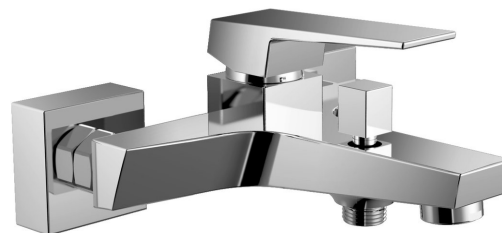

RITMO nástěnná vanová baterie, chrom

Objednací kód: RT010

Základní informace

Značka: Aqualine

Série: RITMO

Rozměry

Šířka: 180 mm

Parametry

Barva: Chrom

Materiál: Mosaz

Tvar: Hranaté

Instalace: Nástěnná 150 mm

Druh ovládání: Páka

Druh přepínače na sprchu: Tlakový s aretací

Průměr kartuše: 35 mm

Hmotnost / ks: 1.66 kg

Balení: 1 ks

Záruka: 4 roky

Náhradní díly

Perlátor vnější závit M24x1, chrom (Objednací kód: 3070.200)

Směšovací kartuše 35mm, nízká (Objednací kód: 521601)

Technický list