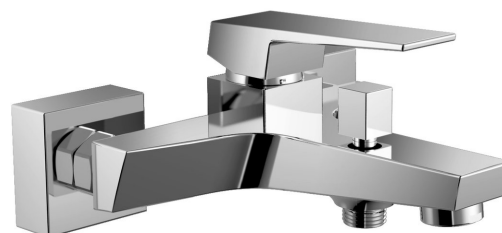

RITMO nástěnná vanová baterie, chrom

Objednací kód: RT010

Základní informace

Značka: Aqualine

Série: RITMO

Rozměry

Šířka: 180 mm

Parametry

Barva: Chrom

Materiál: Mosaz

Tvar: Hranaté

Instalace: Nástěnná 150 mm

Druh ovládání: Páka

Druh přepínače na sprchu: Tlakový s aretací

Průměr kartuše: 35 mm

Hmotnost / ks: 1.66 kg

Balení: 1 ks

Záruka: 4 roky

Náhradní díly

Perlátor vnější závit M24x1, chrom (Objednací kód: 3070.200)

Směšovací kartuše 35mm, nízká (Objednací kód: 521601)

Technický list