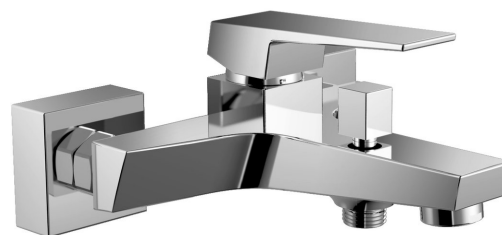

RITMO nástěnná vanová baterie, chrom

Objednací kód: RT010

Rozměry
Šířka: 180 mm

Parametry

Záruka: 4 roky
Barva: Chrom
Materiál: Mosaz

Technický list