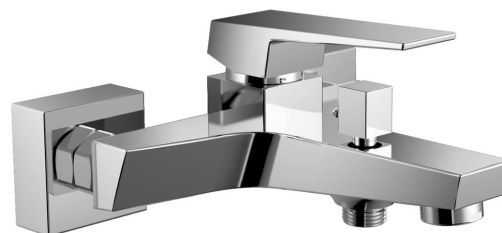

RITMO nástěnná vanová baterie, chrom

Objednací kód: RT010

Rozměry
Šířka: 180 mm

Parametry
Barva: Chrom
Materiál: Mosaz
Záruka: 4 roky

Technický list