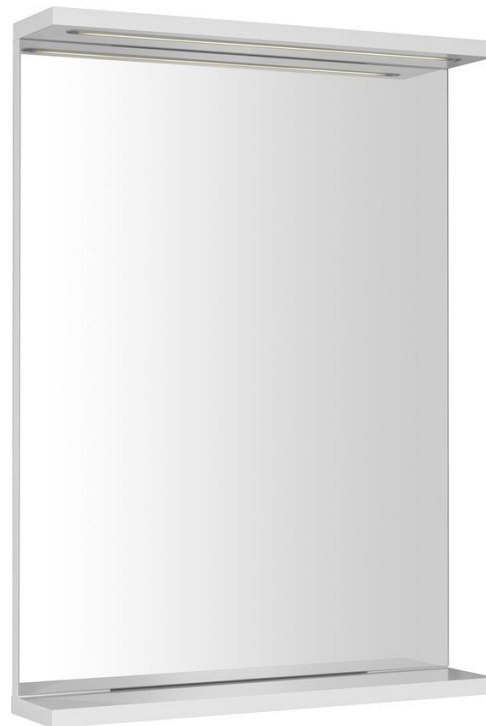

KORIN STRIP zrcadlo s LED osvětlením 50x70x12cm

Objednací kód: KO395S

Základní informace

Značka: Aqualine

Série: KORIN

Rozměry

Šířka: 500 mm

Výška: 700 mm

Parametry

Barva rámu: Bílá

Materiál: MDF/lamino

Typ zrcadla: Zrcadla s osvětlením, Zrcadla s policí

Tvar: Obdélník

Ovládání světla: Není součástí

Stupeň krytí: IP44

Příkon: 6 W

Barva LED: Denní bílá (4 000 - 5 000 K)

Svítivost: 350 lm

Životnost (LED): 20000 hod.

Hmotnost / ks: 7.0 kg

Balení: 1 ks

Záruka: 2 roky

Technický list