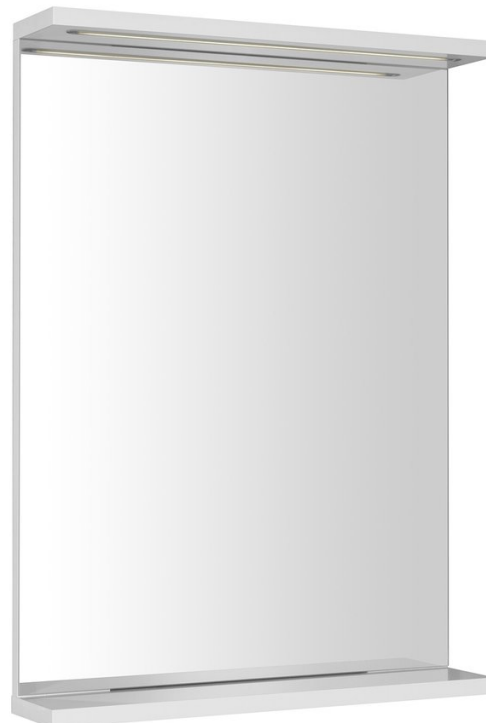

KORIN STRIP zrcadlo s LED osvětlením 50x70x12cm

Objednací kód: KO395S

Základní informace

Značka: Aqualine

Série: KORIN

Rozměry

Šířka: 500 mm

Výška: 700 mm

Parametry

Barva rámu: Bílá

Materiál: MDF/lamino

Typ zrcadla: Zrcadla s osvětlením, Zrcadla s policí

Tvar: Obdélník

Ovládání světla: Není součástí

Stupeň krytí: IP44

Příkon: 6 W

Barva LED: Denní bílá (4 000 - 5 000 K)

Svítivost: 350 lm

Životnost (LED): 20000 hod.

Hmotnost / ks: 7.0 kg

Balení: 1 ks

Záruka: 2 roky

Technický list