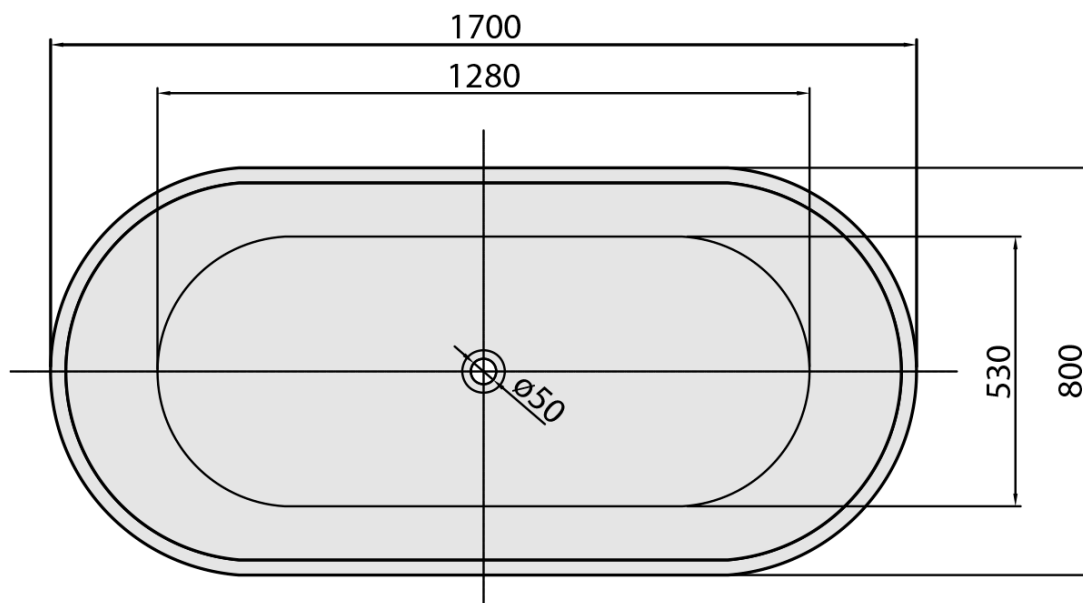

#### Rozměry

Délka: 1700 mm

Šířka: 800 mm

Výška: 580 mm

Objem: 290 l

#### Parametry

Barva: Bílá

Materiál: Akrylát

Tvar: Do prostoru

Instalace: Samostojná

Průměr odpadu: 52 mm

Balení neobsahuje: Sifon, Vanová souprava

Hmotnost / ks: 54.0 kg

#### Doporučujeme přikoupit

1 ks Vanová výpust 6/4", click-clack, pro vany bez přepadu, bílá mat (Objednací kód: 71704W)

Technický list

VOLUME 290L