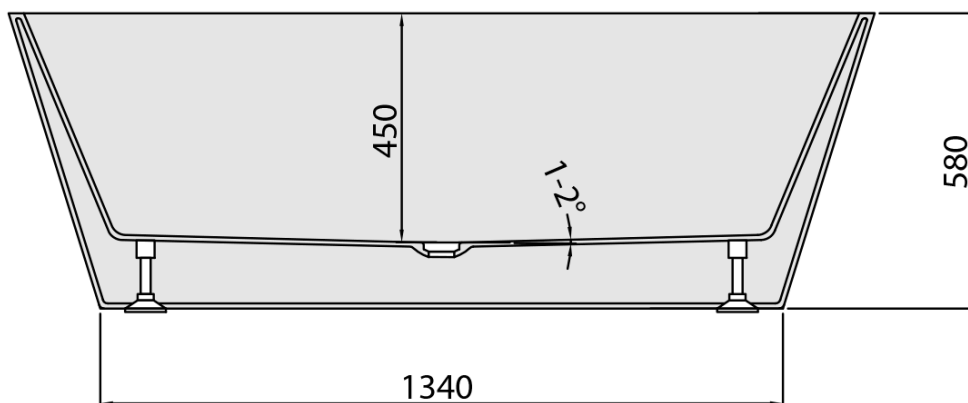

#### Rozměry

Délka: 1700 mm

Šířka: 800 mm

Výška: 580 mm

Objem: 290 l

#### Parametry

Barva: Bílá

Materiál: Akrylát

Tvar: Do prostoru

Instalace: Samostojná

Průměr odpadu: 52 mm

Balení neobsahuje: Sifon, Vanová souprava

Hmotnost / ks: 54.0 kg

#### Doporučujeme přikoupit

1 ks Vanová výpust 6/4", click-clack, pro vany bez přepadu, bílá mat (Objednací kód: 71704W)

Technický list

VOLUME 290L