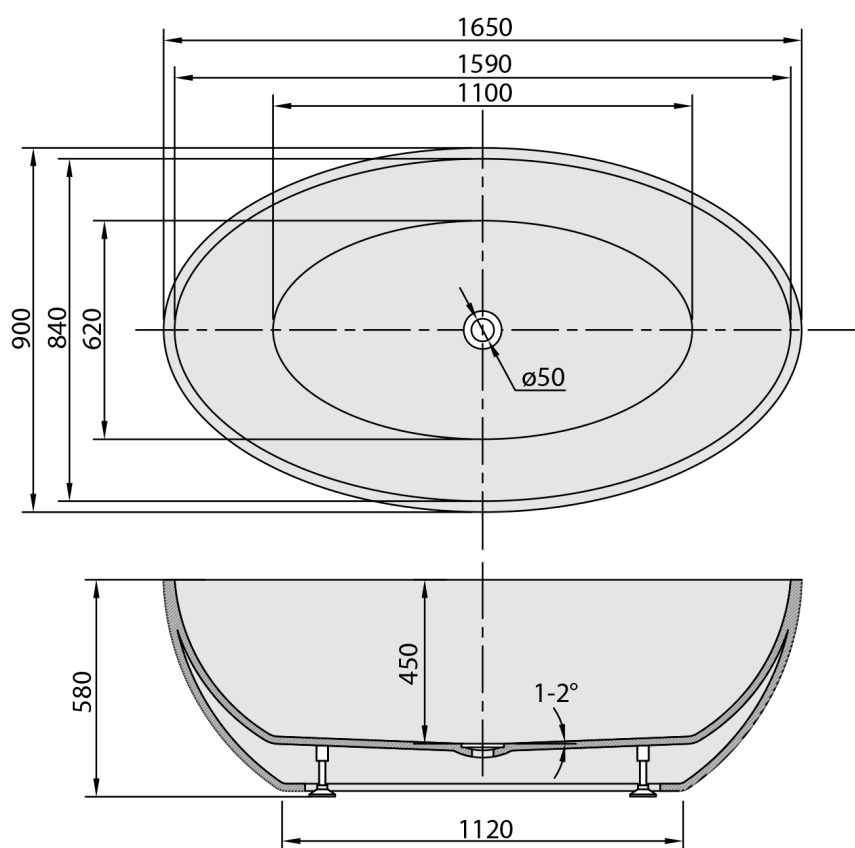

## CORYN volně stojící vana 165x90x58cm, bílá

Objednací kód: 68651

### Rozměry

Délka: 1650 mm  
 Šířka: 900 mm  
 Výška: 580 mm  
 Objem: 270 l

### Technický list

VOLUME 270L