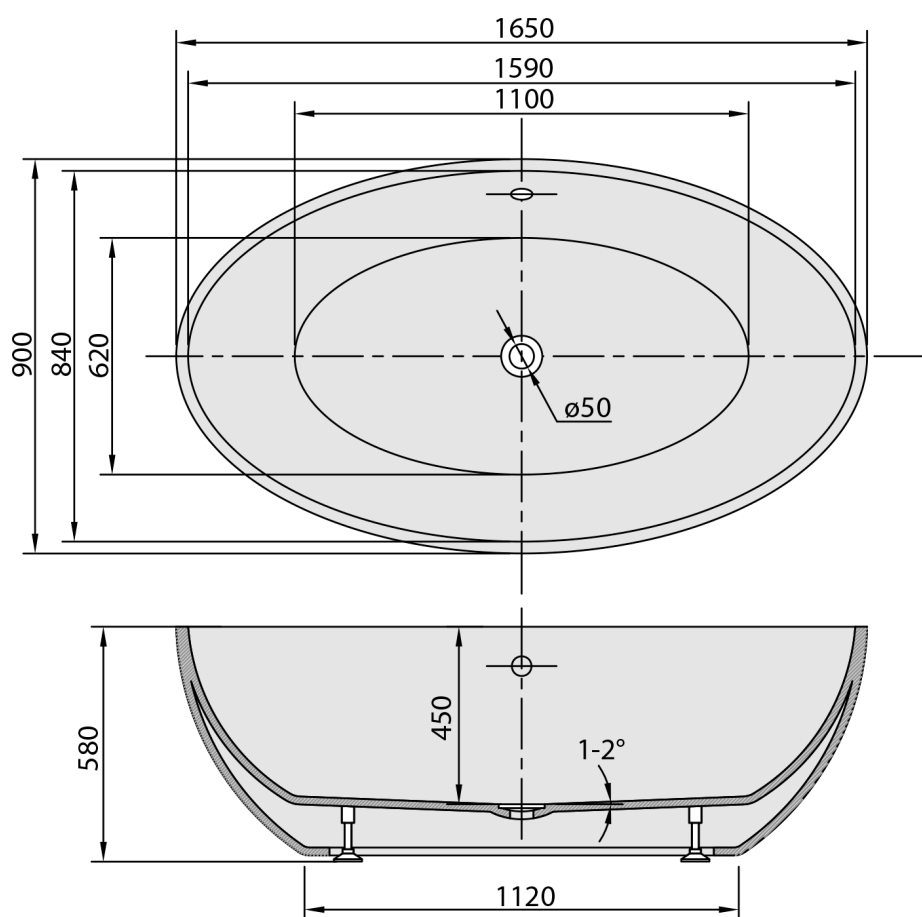

CORYN volně stojící vana 165x90x58cm, bílá

Objednací kód: 68651

Rozměry

Délka: 1650 mm
 Šířka: 900 mm
 Výška: 580 mm
 Objem: 270 l

Parametry

Barva: Bílá
 Materiál: Akrylát
 Záruka: 2 roky

Technický list

VOLUME 270L