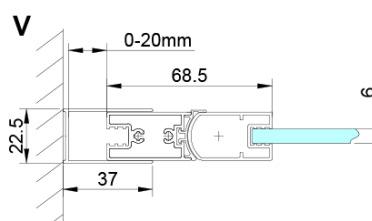

LORO sprchové dveře skládací pro rohový vstup 900mm, čiré sklo

Objednací kód: GN4790

Základní informace

Značka: Gelco

Série: LORO

Rozměry

Výška: 2000 mm

Parametry

Barva profilu: Chrom - Leštěný hliník

Tvar: Dveře do kombinace

Typ otevírání: Skládací

Typ výplně: Čiré sklo

Úprava skla: Coated glass

Tloušťka skla: 6 mm

Vlastnosti: Bezrámové provedení

Hmotnost / ks: 31.0 kg

Balení: 1 ks

Záruka: 3 roky

Technický list

GN4770/GN4780/GN4790

Model	A	B
GN4770	680-700	810
GN4780	780-800	980
GN4790	880-900	1095