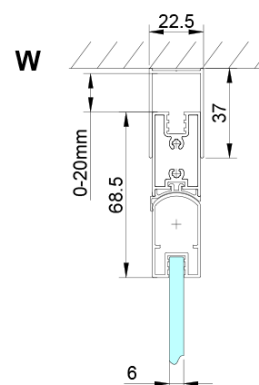

LORO sprchové dveře skládací pro rohový vstup 900mm, čiré sklo

Objednací kód: GN4790

Základní informace

Značka: Gelco

Série: LORO

Rozměry

Výška: 2000 mm

Parametry

Barva profilu: Chrom - Leštěný hliník

Tvar: Dveře do kombinace

Typ otevírání: Skládací

Typ výplně: Čiré sklo

Úprava skla: Coated glass

Tloušťka skla: 6 mm

Vlastnosti: Bezrámové provedení

Hmotnost / ks: 31.0 kg

Balení: 1 ks

Záruka: 3 roky

Technický list

GN4770/GN4780/GN4790

Model	A	B
GN4770	680-700	810
GN4780	780-800	980
GN4790	880-900	1095