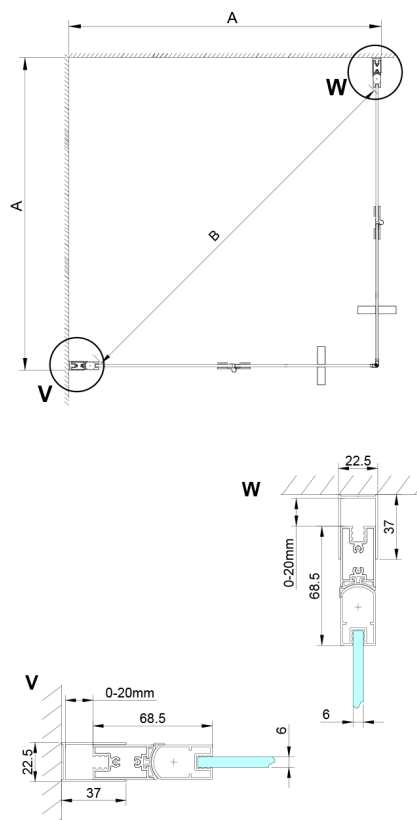

LORO sprchové dveře skládací pro rohový vstup 800mm, čiré sklo

Objednací kód: GN4780

Rozměry
Výška: 2000 mm

Parametry
Záruka: 3 roky

Technický list

GN4770/GN4780/GN4790

Model	A	B
GN4770	680-700	810
GN4780	780-800	980
GN4790	880-900	1095