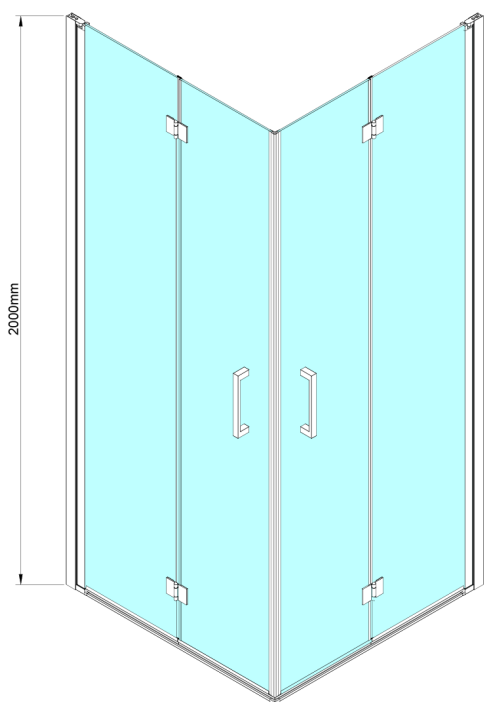

LORO sprchové dveře skládací pro rohový vstup 800mm, čiré sklo

Objednací kód: GN4780

Rozměry
Výška: 2000 mm

Parametry
Záruka: 3 roky

Technický list

GN4770/GN4780/GN4790

Model	A	B
GN4770	680-700	810
GN4780	780-800	980
GN4790	880-900	1095