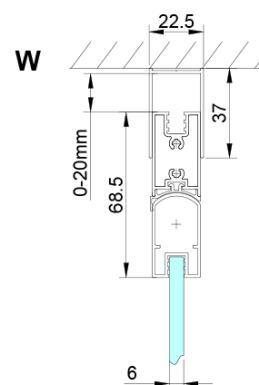

## Rozměry

Výška: 2000 mm

## Parametry

Barva profilu: Chrom - Leštěný hliník

Tvar: Dveře do kombinace

Typ otevírání: Skládací

Typ výplně: Čiré sklo

Úprava skla: Coated glass

Tloušťka skla: 6 mm

Vlastnosti: Bezrámové provedení

Hmotnost / ks: 25.0 kg

Balení: 1 ks

Záruka: 3 roky

Technický list

GN4770/GN4780/GN4790

| Model  | A       | B    |
|--------|---------|------|
| GN4770 | 680-700 | 810  |
| GN4780 | 780-800 | 980  |
| GN4790 | 880-900 | 1095 |