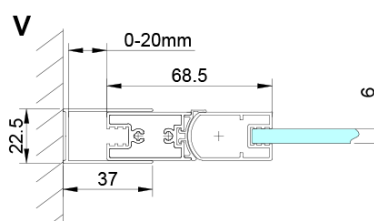

## Rozměry

Výška: 2000 mm

## Parametry

Barva profilu: Chrom - Leštěný hliník

Tvar: Dveře do kombinace

Typ otevírání: Skládací

Typ výplně: Čiré sklo

Úprava skla: Coated glass

Tloušťka skla: 6 mm

Vlastnosti: Bezrámové provedení

Hmotnost / ks: 25.0 kg

Balení: 1 ks

Záruka: 3 roky

Technický list

GN4770/GN4780/GN4790

| Model  | A       | B    |
|--------|---------|------|
| GN4770 | 680-700 | 810  |
| GN4780 | 780-800 | 980  |
| GN4790 | 880-900 | 1095 |