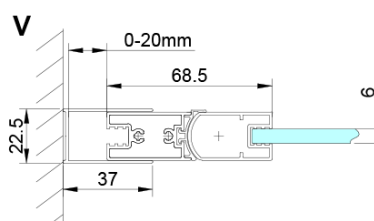

LORO sprchové dveře skládací pro rohový vstup 700mm, čiré sklo

Objednací kód: GN4770

Základní informace

Značka: Gelco

Série: LORO

Rozměry

Výška: 2000 mm

Parametry

Barva profilu: Chrom - Leštěný hliník

Tvar: Dveře do kombinace

Typ otevírání: Skládací

Typ výplně: Čiré sklo

Úprava skla: Coated glass

Tloušťka skla: 6 mm

Vlastnosti: Bezrámové provedení

Hmotnost / ks: 25.0 kg

Balení: 1 ks

Záruka: 3 roky

Technický list

GN4770/GN4780/GN4790

Model	A	B
GN4770	680-700	810
GN4780	780-800	980
GN4790	880-900	1095