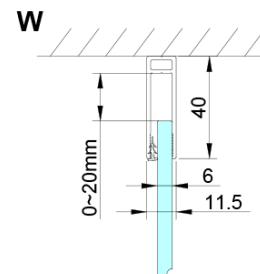

Objednací kód: GN4810

Základní informace

Značka: Gelco

Série: LORO

Rozměry

Výška: 2000 mm

Parametry

Barva profilu: Chrom - Leštěný hliník

Tvar: Dveře do kombinace

Typ otevírání: Otevírací jednokřídlé

Typ výplně: Čiré sklo

Úprava skla: Coated glass

Tloušťka skla: 6 mm

Vlastnosti: Bezrámové provedení, Otevírání vně i dovnitř

Hmotnost / ks: 36.0 kg

Balení: 1 ks

Záruka: 3 roky

Technický list

GN4880/GN4890/GN4810

Model	A	B	C
GN4880	780-800	685	198
GN4890	880-900	685	298
GN4810	980-1000	685	398