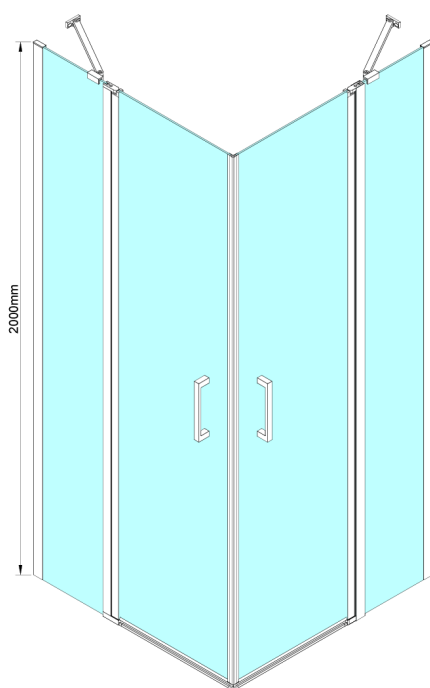

LORO sprchové dveře pro rohový vstup 1000mm, čiré sklo

Objednací kód: GN4810

Rozměry

Výška: 2000 mm

Parametry

Záruka: 3 roky

Technický list

GN4880/GN4890/GN4810

Model	A	B	C
GN4880	780-800	685	198
GN4890	880-900	685	298
GN4810	980-1000	685	398