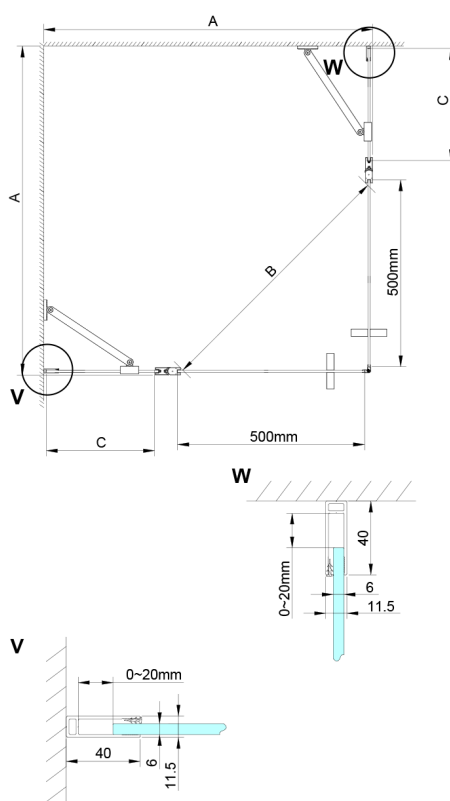

LORO sprchové dveře pro rohový vstup 1000mm, čiré sklo

Objednací kód: GN4810

Rozměry

Výška: 2000 mm

Parametry

Záruka: 3 roky

Technický list

GN4880/GN4890/GN4810

Model	A	B	C
GN4880	780-800	685	198
GN4890	880-900	685	298
GN4810	980-1000	685	398