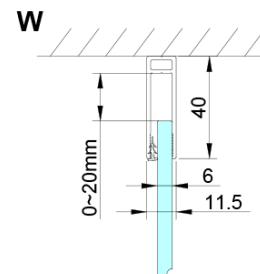

Objednací kód: GN4890

Základní informace

Značka: Gelco

Série: LORO

Rozměry

Výška: 2000 mm

Parametry

Barva profilu: Chrom - Leštěný hliník

Tvar: Dveře do kombinace

Typ otevírání: Otevírací jednokřídlé

Typ výplně: Čiré sklo

Úprava skla: Coated glass

Tloušťka skla: 6 mm

Vlastnosti: Bezrámové provedení, Otevírání vně i dovnitř

Hmotnost / ks: 34.0 kg

Balení: 1 ks

Záruka: 3 roky

Technický list

GN4880/GN4890/GN4810

Model	A	B	C
GN4880	780-800	685	198
GN4890	880-900	685	298
GN4810	980-1000	685	398