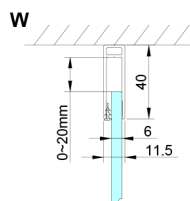

LORO sprchové dveře pro rohový vsup 900mm, čiré sklo

Objednací kód: GN4890

Rozměry
Výška: 2000 mm

Parametry
Záruka: 3 roky

Technický list

GN4880/GN4890/GN4810

Model	A	B	C
GN4880	780-800	685	198
GN4890	880-900	685	298
GN4810	980-1000	685	398