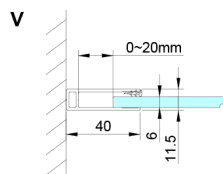

LORO sprchové dveře pro rohový vsup 900mm, čiré sklo

Objednací kód: GN4890

Rozměry
Výška: 2000 mm

Parametry
Záruka: 3 roky

Technický list

GN4880/GN4890/GN4810

Model	A	B	C
GN4880	780-800	685	198
GN4890	880-900	685	298
GN4810	980-1000	685	398