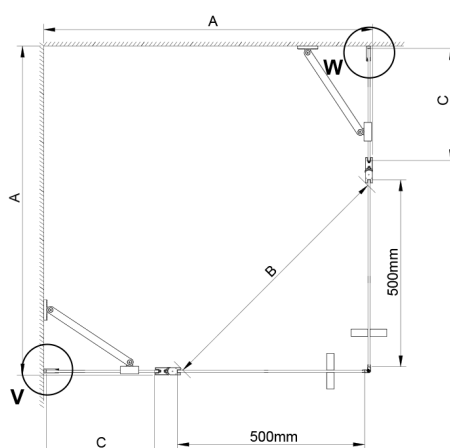

LORO sprchové dveře pro rohový vsup 900mm, čiré sklo

Objednací kód: GN4890

Rozměry
Výška: 2000 mm

Parametry
Záruka: 3 roky

Technický list

GN4880/GN4890/GN4810

Model	A	B	C
GN4880	780-800	685	198
GN4890	880-900	685	298
GN4810	980-1000	685	398