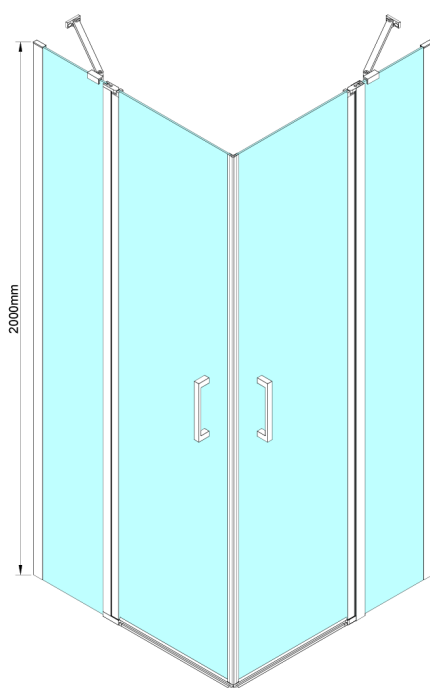

LORO sprchové dveře pro rohový vsup 900mm, čiré sklo

Objednací kód: GN4890

Rozměry
Výška: 2000 mm

Parametry
Záruka: 3 roky

Technický list

GN4880/GN4890/GN4810

Model	A	B	C
GN4880	780-800	685	198
GN4890	880-900	685	298
GN4810	980-1000	685	398