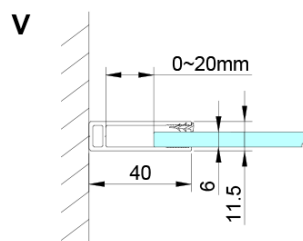

Tvar: Dveře do kombinace

Typ otevírání: Otevírací jednokřídle

Typ výplně: Čiré sklo

Úprava skla: Coated glass

Tloušťka skla: 6 mm

Vlastnosti: Bezrámové provedení, Otevírání vně i dovnitř

Hmotnost / ks: 32.0 kg

Set magnetických těsnění 45° pro sklo 6/6mm, 2000mm (Objednací kód: MAG01)

LORO přetoková lišta + koncovky (Objednací kód: NDGN03)

LORO madlo (Objednací kód: NDGN06)

Spodní těsnění na dveře, sklo 6mm, 1000mm (Objednací kód: NDGN04)

Technický list

GN4880/GN4890/GN4810

Model	A	B	C
GN4880	780-800	685	198
GN4890	880-900	685	298
GN4810	980-1000	685	398