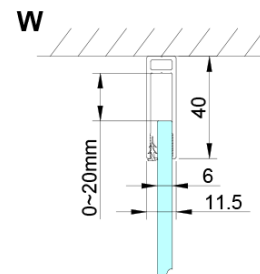

Tvar: Dveře do kombinace

Typ otevírání: Otevírací jednokřídle

Typ výplně: Čiré sklo

Úprava skla: Coated glass

Tloušťka skla: 6 mm

Vlastnosti: Bezrámové provedení, Otevírání vně i dovnitř

Hmotnost / ks: 32.0 kg

Set magnetických těsnění 45° pro sklo 6/6mm, 2000mm (Objednací kód: MAG01)

LORO přetoková lišta + koncovky (Objednací kód: NDGN03)

LORO madlo (Objednací kód: NDGN06)

Spodní těsnění na dveře, sklo 6mm, 1000mm (Objednací kód: NDGN04)

Technický list

GN4880/GN4890/GN4810

Model	A	B	C
GN4880	780-800	685	198
GN4890	880-900	685	298
GN4810	980-1000	685	398