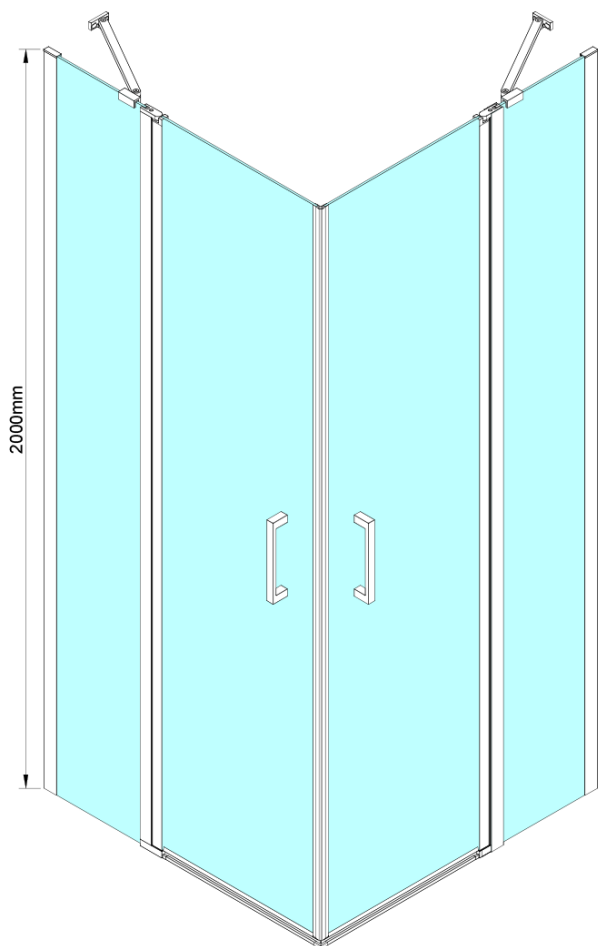

Technický list

GN4880/GN4890/GN4810

Model	A	B	C
GN4880	780-800	685	198
GN4890	880-900	685	298
GN4810	980-1000	685	398