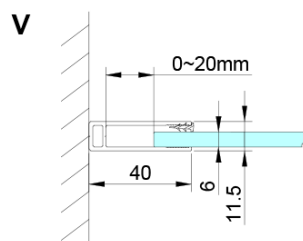

Objednací kód: GN4880

Základní informace

Značka: Gelco

Série: LORO

Rozměry

Výška: 2000 mm

Parametry

Barva profilu: Chrom - Leštěný hliník

Tvar: Dveře do kombinace

Typ otevírání: Otevírací jednokřídlé

Typ výplně: Čiré sklo

Úprava skla: Coated glass

Tloušťka skla: 6 mm

Vlastnosti: Bezrámové provedení, Otevírání vně i dovnitř

Hmotnost / ks: 32.0 kg

Balení: 1 ks

Záruka: 3 roky

Technický list

GN4880/GN4890/GN4810

Model	A	B	C
GN4880	780-800	685	198
GN4890	880-900	685	298
GN4810	980-1000	685	398