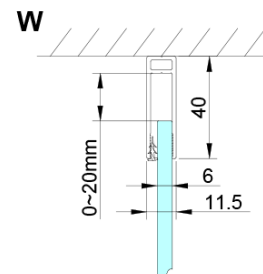

Objednací kód: GN4880

Základní informace

Značka: Gelco

Série: LORO

Rozměry

Výška: 2000 mm

Parametry

Barva profilu: Chrom - Leštěný hliník

Tvar: Dveře do kombinace

Typ otevírání: Otevírací jednokřídlé

Typ výplně: Čiré sklo

Úprava skla: Coated glass

Tloušťka skla: 6 mm

Vlastnosti: Bezrámové provedení, Otevírání vně i dovnitř

Hmotnost / ks: 32.0 kg

Balení: 1 ks

Záruka: 3 roky

Technický list

GN4880/GN4890/GN4810

Model	A	B	C
GN4880	780-800	685	198
GN4890	880-900	685	298
GN4810	980-1000	685	398