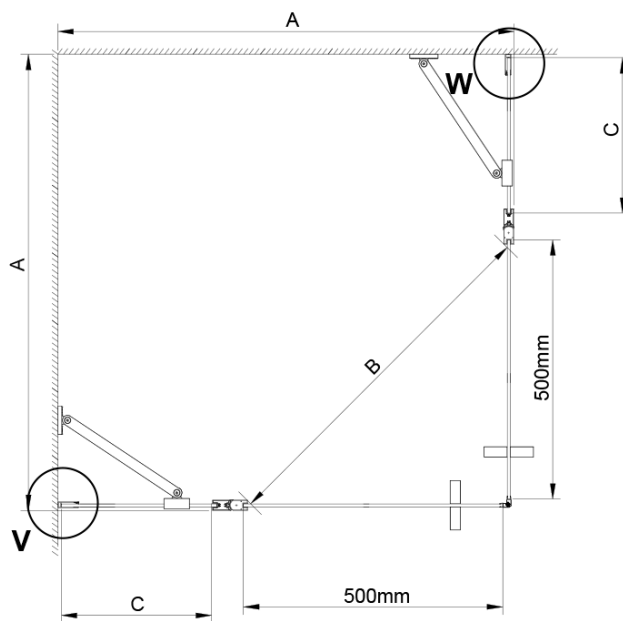

Objednací kód: GN4880

Základní informace

Značka: Gelco

Série: LORO

Rozměry

Výška: 2000 mm

Parametry

Barva profilu: Chrom - Leštěný hliník

Tvar: Dveře do kombinace

Typ otevírání: Otevírací jednokřídlé

Typ výplně: Čiré sklo

Úprava skla: Coated glass

Tloušťka skla: 6 mm

Vlastnosti: Bezrámové provedení, Otevírání vně i dovnitř

Hmotnost / ks: 32.0 kg

Balení: 1 ks

Záruka: 3 roky

Technický list

GN4880/GN4890/GN4810

Model	A	B	C
GN4880	780-800	685	198
GN4890	880-900	685	298
GN4810	980-1000	685	398