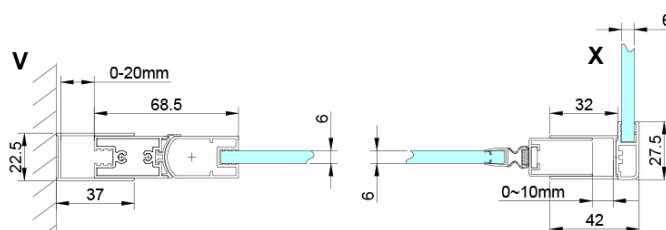

Technický list

GN4470/GN4480/GN4490 + GN3580/GN3590/GN3510/GN3512

Model	A	B	D
GN4470	685-715	570	
GN4480	785-815	670	
GN4490	885-915	770	
GN3580			785-805
GN3590			885-905
GN3510			985-1005
GN3512			1185-1205