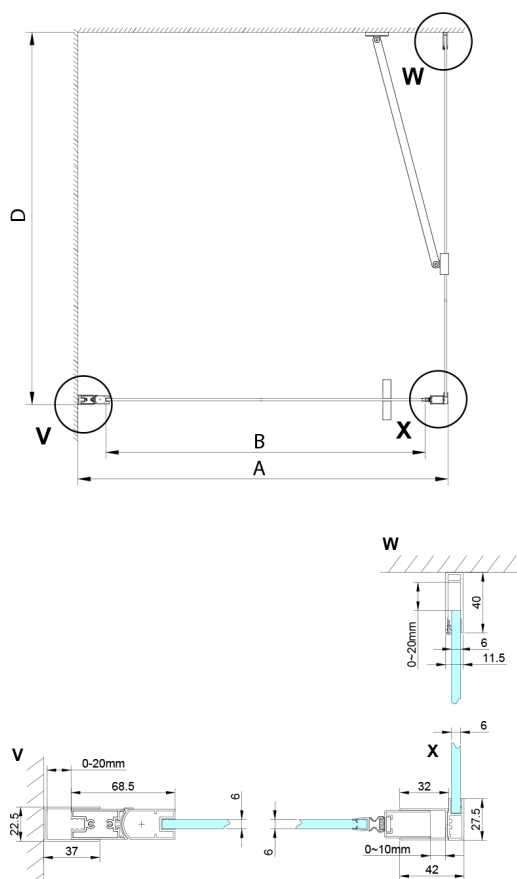

### Rozměry

Výška: 2000 mm

Hloubka: 1200 mm

## Technický list

GN4470/GN4480/GN4490 + GN3580/GN3590/GN3510/GN3512

Model	A	B	D
GN4470	685-715	570	
GN4480	785-815	670	
GN4490	885-915	770	
GN3580			785-805
GN3590			885-905
GN3510			985-1005
GN3512			1185-1205

GN4570/GN4580/GN4590 + GN3580/GN3590/GN3510/GN3512

Model	A	B	D
GN4570	685-715	570	
GN4580	785-815	670	
GN4590	885-915	770	
GN3580			785-805
GN3590			885-905
GN3510			985-1005
GN3512			1185-1205

GN4690/GN4610/GN4611/GN4612 + GN3580/GN3590/GN3510/GN3512

Model	A	B	C	D
GN4690	885-915	610	168	
GN4610	985-1015	610	268	
GN4611	1085-1115	610	368	
GN4612	1185-1215	610	468	
GN3580				785-805
GN3590				885-905
GN3510				985-1005
GN3512				1185-1205