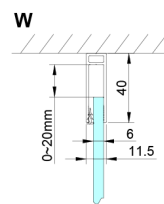

### Rozměry

Výška: 2000 mm

Hloubka: 1200 mm

## Technický list

GN4470/GN4480/GN4490 + GN3580/GN3590/GN3510/GN3512

Model	A	B	D
GN4470	685-715	570	
GN4480	785-815	670	
GN4490	885-915	770	
GN3580			785-805
GN3590			885-905
GN3510			985-1005
GN3512			1185-1205

Model	A	B	C	D
GN4690	885-915	610	168	
GN4610	985-1015	610	268	
GN4611	1085-1115	610	368	
GN4612	1185-1215	610	468	
GN3580				785-805
GN3590				885-905
GN3510				985-1005
GN3512				1185-1205