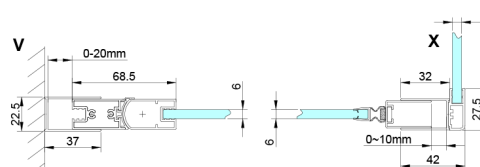

LORO boční stěna 1000mm, čiré sklo

Objednací kód: GN3510

Rozměry

Výška: 2000 mm

Hloubka: 1000 mm

Parametry

Záruka: 3 roky

Technický list

GN4470/GN4480/GN4490 + GN3580/GN3590/GN3510/GN3512

Model	A	B	D
GN4470	685-715	570	
GN4480	785-815	670	
GN4490	885-915	770	
GN3580			785-805
GN3590			885-905
GN3510			985-1005
GN3512			1185-1205