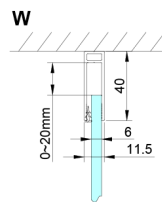

LORO boční stěna 1000mm, čiré sklo

Objednací kód: GN3510

Rozměry

Výška: 2000 mm

Hloubka: 1000 mm

Parametry

Záruka: 3 roky

Technický list

GN4470/GN4480/GN4490 + GN3580/GN3590/GN3510/GN3512

Model	A	B	D
GN4470	685-715	570	
GN4480	785-815	670	
GN4490	885-915	770	
GN3580			785-805
GN3590			885-905
GN3510			985-1005
GN3512			1185-1205

GN4570/GN4580/GN4590 + GN3580/GN3590/GN3510/GN3512

Model	A	B	D
GN4570	685-715	570	
GN4580	785-815	670	
GN4590	885-915	770	
GN3580			785-805
GN3590			885-905
GN3510			985-1005
GN3512			1185-1205

GN4690/GN4610/GN4611/GN4612 + GN3580/GN3590/GN3510/GN3512

Model	A	B	C	D
GN4690	885-915	610	168	
GN4610	985-1015	610	268	
GN4611	1085-1115	610	368	
GN4612	1185-1215	610	468	
GN3580				785-805
GN3590				885-905
GN3510				985-1005
GN3512				1185-1205