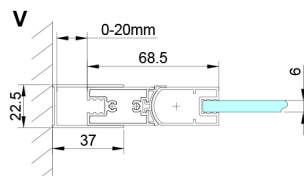

LORO boční stěna 1000mm, čiré sklo

Objednací kód: GN3510

Rozměry

Výška: 2000 mm

Hloubka: 1000 mm

Parametry

Záruka: 3 roky

Technický list

GN4470/GN4480/GN4490 + GN3580/GN3590/GN3510/GN3512

Model	A	B	D
GN4470	685-715	570	
GN4480	785-815	670	
GN4490	885-915	770	
GN3580			785-805
GN3590			885-905
GN3510			985-1005
GN3512			1185-1205

GN4570/GN4580/GN4590 + GN3580/GN3590/GN3510/GN3512

Model	A	B	D
GN4570	685-715	570	
GN4580	785-815	670	
GN4590	885-915	770	
GN3580			785-805
GN3590			885-905
GN3510			985-1005
GN3512			1185-1205

GN4690/GN4610/GN4611/GN4612 + GN3580/GN3590/GN3510/GN3512

Model	A	B	C	D
GN4690	885-915	610	168	
GN4610	985-1015	610	268	
GN4611	1085-1115	610	368	
GN4612	1185-1215	610	468	
GN3580				785-805
GN3590				885-905
GN3510				985-1005
GN3512				1185-1205