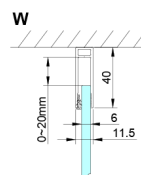

LORO boční stěna 1000mm, čiré sklo

Objednací kód: GN3510

Rozměry

Výška: 2000 mm

Hloubka: 1000 mm

Parametry

Záruka: 3 roky

Technický list

GN4470/GN4480/GN4490 + GN3580/GN3590/GN3510/GN3512

Model	A	B	D
GN4470	685-715	570	
GN4480	785-815	670	
GN4490	885-915	770	
GN3580			785-805
GN3590			885-905
GN3510			985-1005
GN3512			1185-1205