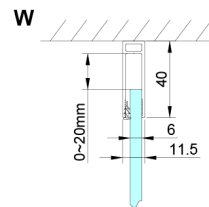

LORO boční stěna 1000mm, čiré sklo

Objednací kód: GN3510

Rozměry

Výška: 2000 mm

Hloubka: 1000 mm

Parametry

Záruka: 3 roky

Technický list

GN4470/GN4480/GN4490 + GN3580/GN3590/GN3510/GN3512

Model	A	B	D
GN4470	685-715	570	
GN4480	785-815	670	
GN4490	885-915	770	
GN3580			785-805
GN3590			885-905
GN3510			985-1005
GN3512			1185-1205

GN4570/GN4580/GN4590 + GN3580/GN3590/GN3510/GN3512

Model	A	B	D
GN4570	685-715	570	
GN4580	785-815	670	
GN4590	885-915	770	
GN3580			785-805
GN3590			885-905
GN3510			985-1005
GN3512			1185-1205

GN4690/GN4610/GN4611/GN4612 + GN3580/GN3590/GN3510/GN3512

Model	A	B	C	D
GN4690	885-915	610	168	
GN4610	985-1015	610	268	
GN4611	1085-1115	610	368	
GN4612	1185-1215	610	468	
GN3580				785-805
GN3590				885-905
GN3510				985-1005
GN3512				1185-1205