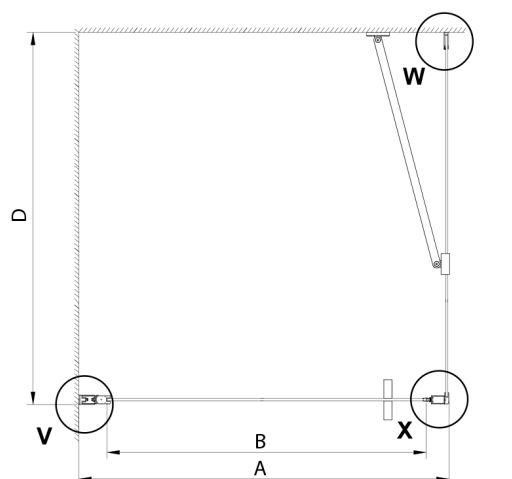

LORO boční stěna 1000mm, čiré sklo

Objednací kód: GN3510

Rozměry

Výška: 2000 mm

Hloubka: 1000 mm

Parametry

Záruka: 3 roky

Technický list

GN4470/GN4480/GN4490 + GN3580/GN3590/GN3510/GN3512

Model	A	B	D
GN4470	685-715	570	
GN4480	785-815	670	
GN4490	885-915	770	
GN3580			785-805
GN3590			885-905
GN3510			985-1005
GN3512			1185-1205

GN4570/GN4580/GN4590 + GN3580/GN3590/GN3510/GN3512

Model	A	B	D
GN4570	685-715	570	
GN4580	785-815	670	
GN4590	885-915	770	
GN3580			785-805
GN3590			885-905
GN3510			985-1005
GN3512			1185-1205

GN4690/GN4610/GN4611/GN4612 + GN3580/GN3590/GN3510/GN3512

Model	A	B	C	D
GN4690	885-915	610	168	
GN4610	985-1015	610	268	
GN4611	1085-1115	610	368	
GN4612	1185-1215	610	468	
GN3580				785-805
GN3590				885-905
GN3510				985-1005
GN3512				1185-1205