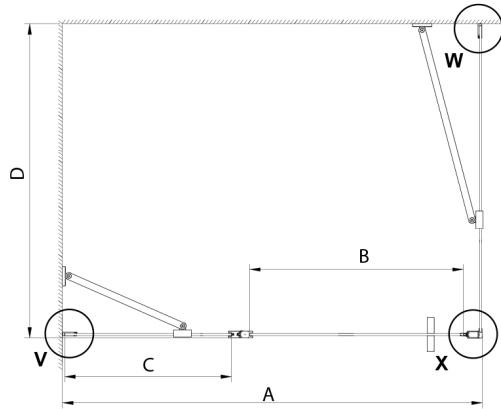

LORO boční stěna 1000mm, čiré sklo

Objednací kód: GN3510

Rozměry

Výška: 2000 mm

Hloubka: 1000 mm

Parametry

Záruka: 3 roky

Technický list

Model	A	B	D
GN4570	685-715	570	
GN4580	785-815	670	
GN4590	885-915	770	
GN3580			785-805
GN3590			885-905
GN3510			985-1005
GN3512			1185-1205

GN4690/GN4610/GN4611/GN4612 + GN3580/GN3590/GN3510/GN3512

Model	A	B	C	D
GN4690	885-915	610	168	
GN4610	985-1015	610	268	
GN4611	1085-1115	610	368	
GN4612	1185-1215	610	468	
GN3580				785-805
GN3590				885-905
GN3510				985-1005
GN3512				1185-1205