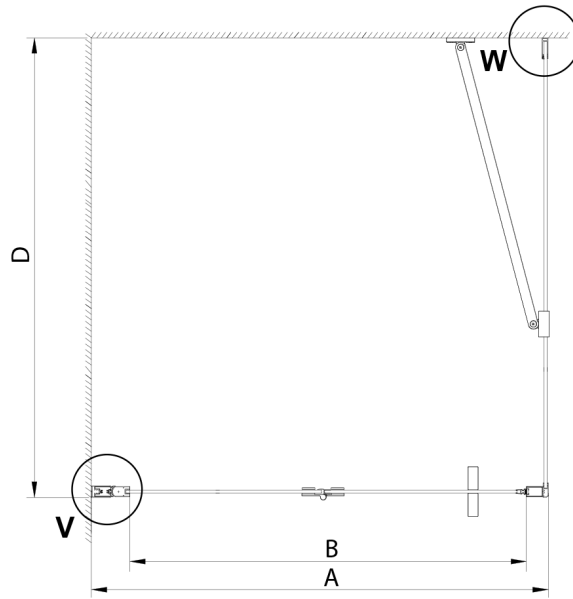

LORO boční stěna 1000mm, čiré sklo

Objednací kód: GN3510

Rozměry

Výška: 2000 mm

Hloubka: 1000 mm

Parametry

Záruka: 3 roky

Technický list

GN4470/GN4480/GN4490 + GN3580/GN3590/GN3510/GN3512

Model	A	B	D
GN4470	685-715	570	
GN4480	785-815	670	
GN4490	885-915	770	
GN3580			785-805
GN3590			885-905
GN3510			985-1005
GN3512			1185-1205

GN4570/GN4580/GN4590 + GN3580/GN3590/GN3510/GN3512

Model	A	B	D
GN4570	685-715	570	
GN4580	785-815	670	
GN4590	885-915	770	
GN3580			785-805
GN3590			885-905
GN3510			985-1005
GN3512			1185-1205

GN4690/GN4610/GN4611/GN4612 + GN3580/GN3590/GN3510/GN3512

Model	A	B	C	D
GN4690	885-915	610	168	
GN4610	985-1015	610	268	
GN4611	1085-1115	610	368	
GN4612	1185-1215	610	468	
GN3580				785-805
GN3590				885-905
GN3510				985-1005
GN3512				1185-1205