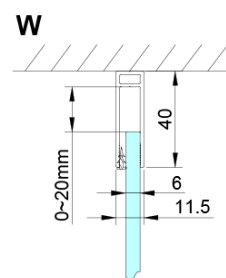

Objednací kód: GN3590

Základní informace

Značka: Gelco

Série: LORO

Rozměry

Výška: 2000 mm

Hloubka: 900 mm

Parametry

Barva profilu: Chrom - Leštěný hliník

Tvar: Pevná stěna ke sprchovým dveřím

Typ výplně: Čiré sklo

Úprava skla: Coated glass

Tloušťka skla: 6 mm

Vlastnosti: Bezrámové provedení

Hmotnost / ks: 34.0 kg

Balení: 1 ks

Záruka: 3 roky

Náhradní díly

LORO instalační sada (Objednací kód: NDGN01)

Technický list

GN4470/GN4480/GN4490 + GN3580/GN3590/GN3510/GN3512

Model	A	B	D
GN4470	685-715	570	
GN4480	785-815	670	
GN4490	885-915	770	
GN3580			785-805
GN3590			885-905
GN3510			985-1005
GN3512			1185-1205

Model	A	B	C	D
GN4690	885-915	610	168	
GN4610	985-1015	610	268	
GN4611	1085-1115	610	368	
GN4612	1185-1215	610	468	
GN3580				785-805
GN3590				885-905
GN3510				985-1005
GN3512				1185-1205