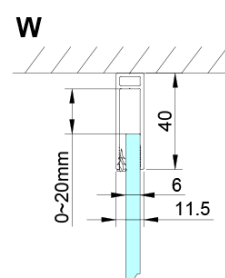

Objednací kód: GN3590

Základní informace

Značka: Gelco

Série: LORO

Rozměry

Výška: 2000 mm

Hloubka: 900 mm

Parametry

Barva profilu: Chrom - Leštěný hliník

Tvar: Pevná stěna ke sprchovým dveřím

Typ výplně: Čiré sklo

Úprava skla: Coated glass

Tloušťka skla: 6 mm

Vlastnosti: Bezrámové provedení

Hmotnost / ks: 34.0 kg

Balení: 1 ks

Model	A	B	C	D
GN4690	885-915	610	168	
GN4610	985-1015	610	268	
GN4611	1085-1115	610	368	
GN4612	1185-1215	610	468	
GN3580				785-805
GN3590				885-905
GN3510				985-1005
GN3512				1185-1205