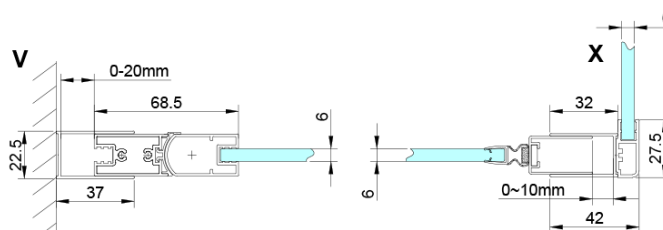

Objednací kód: GN3590

Základní informace

Značka: Gelco

Série: LORO

Rozměry

Výška: 2000 mm

Hloubka: 900 mm

Parametry

Barva profilu: Chrom - Leštěný hliník

Tvar: Pevná stěna ke sprchovým dveřím

Typ výplně: Čiré sklo

Úprava skla: Coated glass

Tloušťka skla: 6 mm

Vlastnosti: Bezrámové provedení

Hmotnost / ks: 34.0 kg

Balení: 1 ks

Záruka: 3 roky

Náhradní díly

LORO instalační sada (Objednací kód: NDGN01)

Technický list

GN4470/GN4480/GN4490 + GN3580/GN3590/GN3510/GN3512

Model	A	B	D
GN4470	685-715	570	
GN4480	785-815	670	
GN4490	885-915	770	
GN3580			785-805
GN3590			885-905
GN3510			985-1005
GN3512			1185-1205