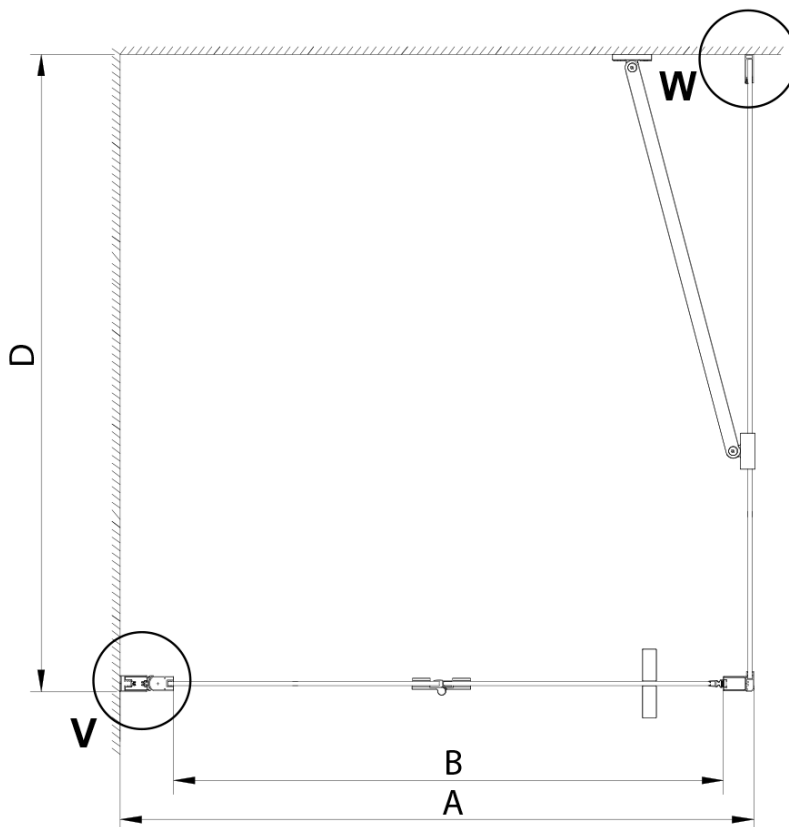

Objednací kód: GN3590

Základní informace

Značka: Gelco

Série: LORO

Rozměry

Výška: 2000 mm

Hloubka: 900 mm

Parametry

Barva profilu: Chrom - Leštěný hliník

Tvar: Pevná stěna ke sprchovým dveřím

Typ výplně: Čiré sklo

Úprava skla: Coated glass

Tloušťka skla: 6 mm

Vlastnosti: Bezrámové provedení

Hmotnost / ks: 34.0 kg

Balení: 1 ks

GN4570/GN4580/GN4590 + GN3580/GN3590/GN3510/GN3512

Model	A	B	D
GN4570	685-715	570	
GN4580	785-815	670	
GN4590	885-915	770	
GN3580			785-805
GN3590			885-905
GN3510			985-1005
GN3512			1185-1205

GN4690/GN4610/GN4611/GN4612 + GN3580/GN3590/GN3510/GN3512

Model	A	B	C	D
GN4690	885-915	610	168	
GN4610	985-1015	610	268	
GN4611	1085-1115	610	368	
GN4612	1185-1215	610	468	
GN3580				785-805
GN3590				885-905
GN3510				985-1005
GN3512				1185-1205