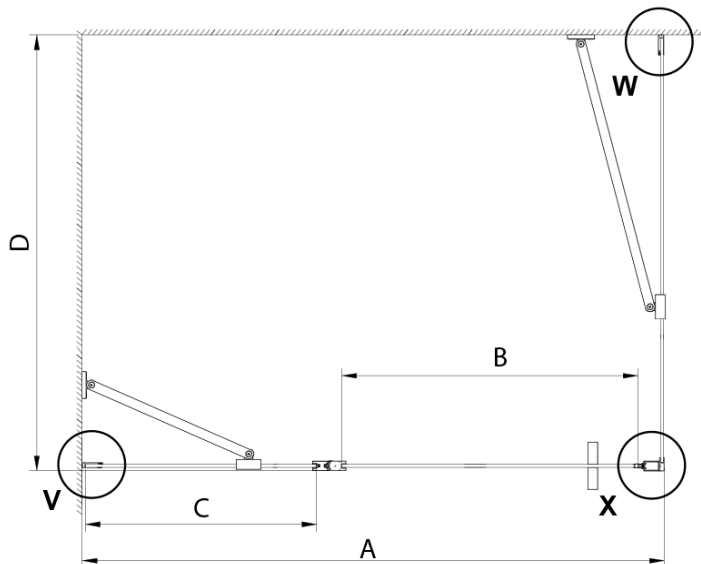

GN4690/GN4610/GN4611/GN4612 + GN3580/GN3590/GN3510/GN3512