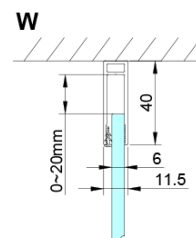

Objednací kód: GN3590

Základní informace

Značka: Gelco

Série: LORO

Rozměry

Výška: 2000 mm

Hloubka: 900 mm

Parametry

Barva profilu: Chrom - Leštěný hliník

Tvar: Pevná stěna ke sprchovým dveřím

Typ výplně: Čiré sklo

Úprava skla: Coated glass

Tloušťka skla: 6 mm

Vlastnosti: Bezrámové provedení

Hmotnost / ks: 34.0 kg

Balení: 1 ks

Záruka: 3 roky

Náhradní díly

LORO instalační sada (Objednací kód: NDGN01)

Technický list

GN4470/GN4480/GN4490 + GN3580/GN3590/GN3510/GN3512

Model	A	B	D
GN4470	685-715	570	
GN4480	785-815	670	
GN4490	885-915	770	
GN3580			785-805
GN3590			885-905
GN3510			985-1005
GN3512			1185-1205