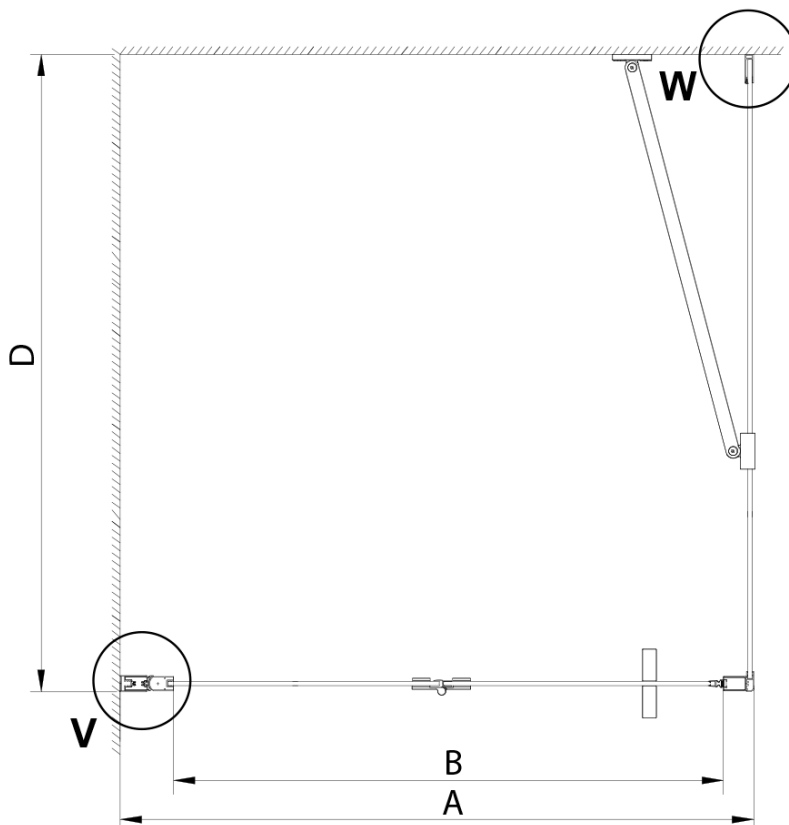

Objednací kód: GN3590

Základní informace

Značka: Gelco

Série: LORO

Rozměry

Výška: 2000 mm

Hloubka: 900 mm

Parametry

Barva profilu: Chrom - Leštěný hliník

Tvar: Pevná stěna ke sprchovým dveřím

Typ výplně: Čiré sklo

Úprava skla: Coated glass

Tloušťka skla: 6 mm

Vlastnosti: Bezrámové provedení

Hmotnost / ks: 34.0 kg

Balení: 1 ks

GN4570/GN4580/GN4590 + GN3580/GN3590/GN3510/GN3512

Model	A	B	D
GN4570	685-715	570	
GN4580	785-815	670	
GN4590	885-915	770	
GN3580			785-805
GN3590			885-905
GN3510			985-1005
GN3512			1185-1205

GN4690/GN4610/GN4611/GN4612 + GN3580/GN3590/GN3510/GN3512

Model	A	B	C	D
GN4690	885-915	610	168	
GN4610	985-1015	610	268	
GN4611	1085-1115	610	368	
GN4612	1185-1215	610	468	
GN3580				785-805
GN3590				885-905
GN3510				985-1005
GN3512				1185-1205