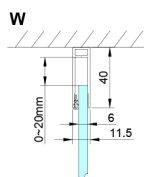

Technický list

GN4470/GN4480/GN4490 + GN3580/GN3590/GN3510/GN3512

Model	A	B	D
GN4470	685-715	570	
GN4480	785-815	670	
GN4490	885-915	770	
GN3580			785-805
GN3590			885-905
GN3510			985-1005
GN3512			1185-1205