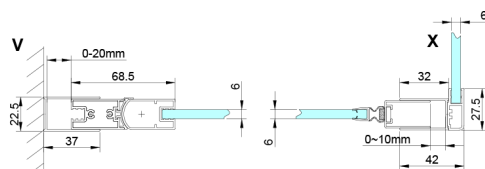

Technický list

GN4470/GN4480/GN4490 + GN3580/GN3590/GN3510/GN3512

Model	A	B	D
GN4470	685-715	570	
GN4480	785-815	670	
GN4490	885-915	770	
GN3580			785-805
GN3590			885-905
GN3510			985-1005
GN3512			1185-1205