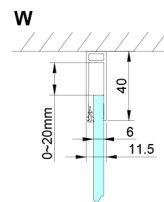

### Rozměry

Výška: 2000 mm

Hloubka: 900 mm

## Technický list

GN4470/GN4480/GN4490 + GN3580/GN3590/GN3510/GN3512

Model	A	B	D
GN4470	685-715	570	
GN4480	785-815	670	
GN4490	885-915	770	
GN3580			785-805
GN3590			885-905
GN3510			985-1005
GN3512			1185-1205

Model	A	B	C	D
GN4690	885-915	610	168	
GN4610	985-1015	610	268	
GN4611	1085-1115	610	368	
GN4612	1185-1215	610	468	
GN3580				785-805
GN3590				885-905
GN3510				985-1005
GN3512				1185-1205