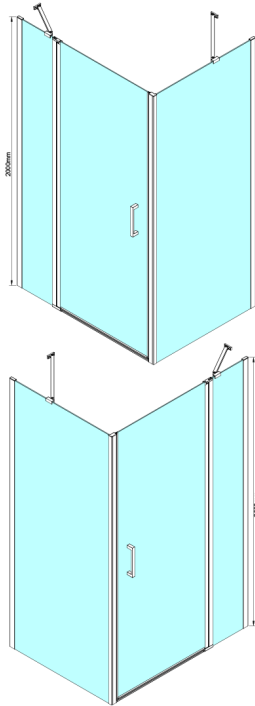

## LORO boční stěna 900 mm, čiré sklo

Objednací kód: GN3590

### Rozměry

Výška: 2000 mm

Hloubka: 900 mm

## Technický list

GN4470/GN4480/GN4490 + GN3580/GN3590/GN3510/GN3512

Model	A	B	D
GN4470	685-715	570	
GN4480	785-815	670	
GN4490	885-915	770	
GN3580			785-805
GN3590			885-905
GN3510			985-1005
GN3512			1185-1205

Model	A	B	C	D
GN4690	885-915	610	168	
GN4610	985-1015	610	268	
GN4611	1085-1115	610	368	
GN4612	1185-1215	610	468	
GN3580				785-805
GN3590				885-905
GN3510				985-1005
GN3512				1185-1205