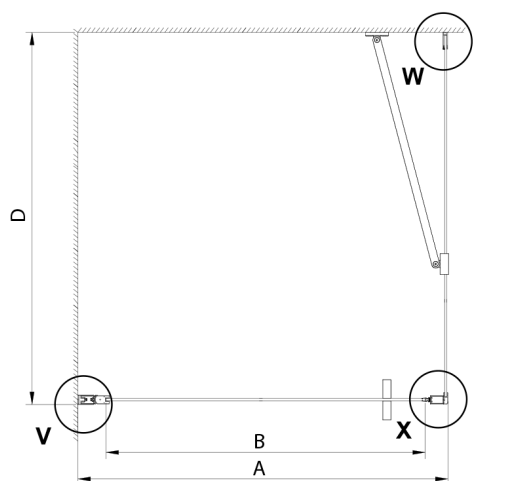

Technický list

GN4470/GN4480/GN4490 + GN3580/GN3590/GN3510/GN3512

Model	A	B	D
GN4470	685-715	570	
GN4480	785-815	670	
GN4490	885-915	770	
GN3580			785-805
GN3590			885-905
GN3510			985-1005
GN3512			1185-1205