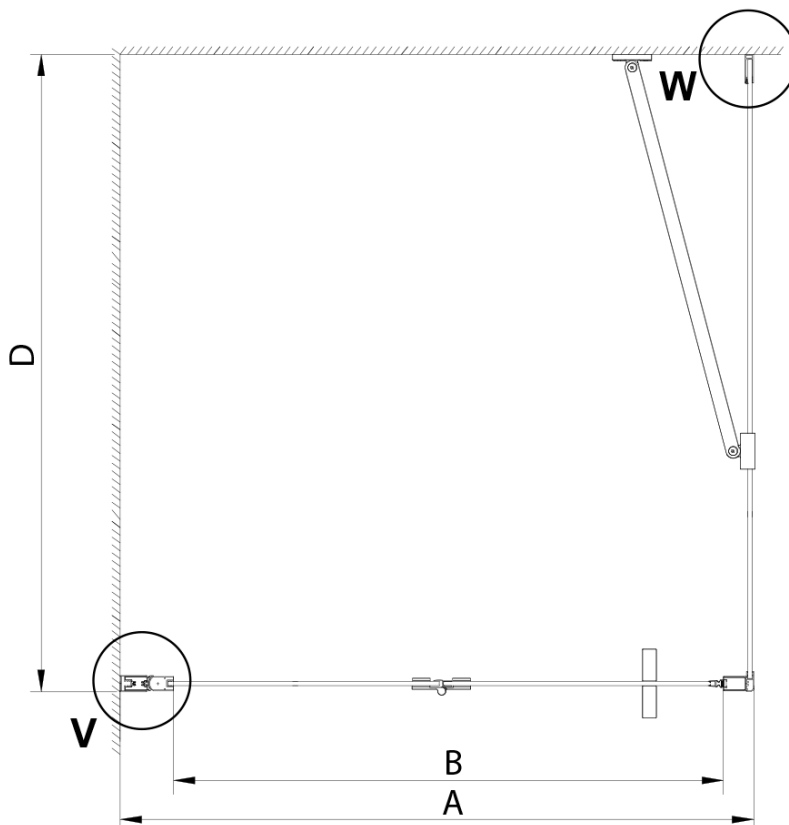

GN4570/GN4580/GN4590 + GN3580/GN3590/GN3510/GN3512