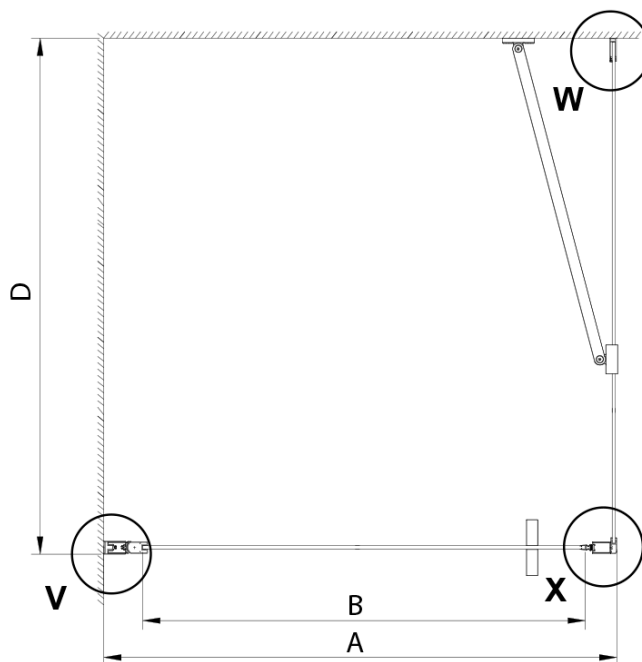

Technický list

GN4470/GN4480/GN4490 + GN3580/GN3590/GN3510/GN3512

Model	A	B	D
GN4470	685-715	570	
GN4480	785-815	670	
GN4490	885-915	770	
GN3580			785-805
GN3590			885-905
GN3510			985-1005
GN3512			1185-1205