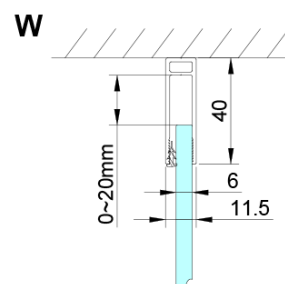

Model	A	B	D
GN4570	685-715	570	
GN4580	785-815	670	
GN4590	885-915	770	
GN3580			785-805
GN3590			885-905
GN3510			985-1005
GN3512			1185-1205