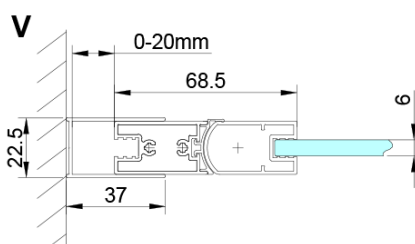

Model	A	B	D
GN4570	685-715	570	
GN4580	785-815	670	
GN4590	885-915	770	
GN3580			785-805
GN3590			885-905
GN3510			985-1005
GN3512			1185-1205