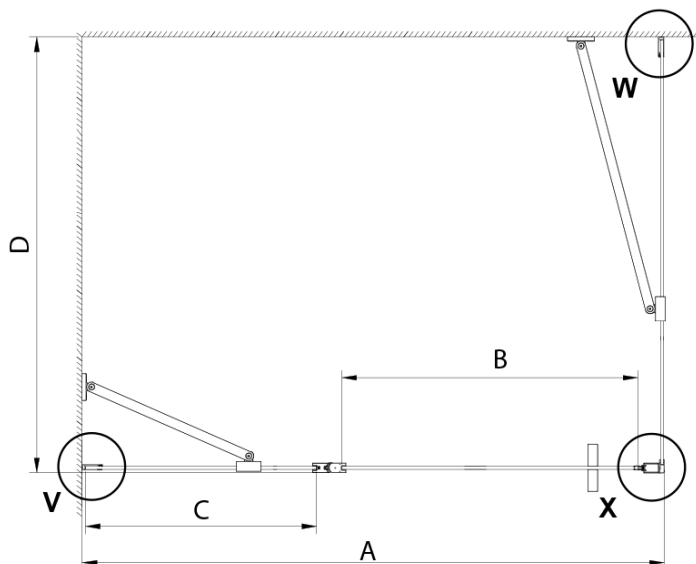

GN4690/GN4610/GN4611/GN4612 + GN3580/GN3590/GN3510/GN3512