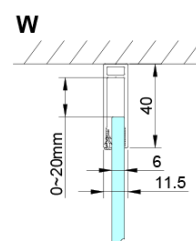

## Rozměry

**Výška:** 2000 mm

**Hloubka:** 800 mm

## Parametry

**Barva profilu:** Chrom - Leštěný hliník

**Tvar:** Pevná stěna ke sprchovým dveřím

**Typ výplně:** Čiré sklo

**Úprava skla:** Coated glass

**Tloušťka skla:** 6 mm

**Vlastnosti:** Bezrámové provedení

**Hmotnost / ks:** 34.0 kg

**Balení:** 1 ks

**Záruka:** 3 roky

Technický list

GN4470/GN4480/GN4490 + GN3580/GN3590/GN3510/GN3512

Model	A	B	D
GN4470	685-715	570	
GN4480	785-815	670	
GN4490	885-915	770	
GN3580			785-805
GN3590			885-905
GN3510			985-1005
GN3512			1185-1205