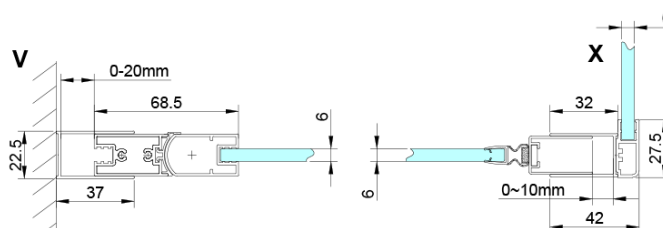

## Rozměry

**Výška:** 2000 mm

**Hloubka:** 800 mm

## Parametry

**Barva profilu:** Chrom - Leštěný hliník

**Tvar:** Pevná stěna ke sprchovým dveřím

**Typ výplně:** Čiré sklo

**Úprava skla:** Coated glass

**Tloušťka skla:** 6 mm

**Vlastnosti:** Bezrámové provedení

**Hmotnost / ks:** 34.0 kg

**Balení:** 1 ks

**Záruka:** 3 roky

Technický list

GN4470/GN4480/GN4490 + GN3580/GN3590/GN3510/GN3512

Model	A	B	D
GN4470	685-715	570	
GN4480	785-815	670	
GN4490	885-915	770	
GN3580			785-805
GN3590			885-905
GN3510			985-1005
GN3512			1185-1205