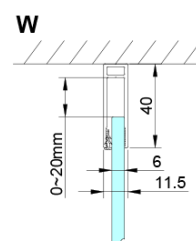

Technický list

GN4470/GN4480/GN4490 + GN3580/GN3590/GN3510/GN3512

Model	A	B	D
GN4470	685-715	570	
GN4480	785-815	670	
GN4490	885-915	770	
GN3580			785-805
GN3590			885-905
GN3510			985-1005
GN3512			1185-1205