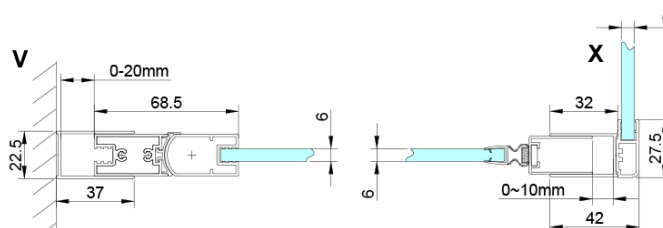

Technický list

GN4470/GN4480/GN4490 + GN3580/GN3590/GN3510/GN3512

Model	A	B	D
GN4470	685-715	570	
GN4480	785-815	670	
GN4490	885-915	770	
GN3580			785-805
GN3590			885-905
GN3510			985-1005
GN3512			1185-1205