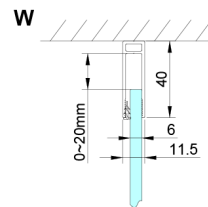

Model	A	B	D
GN4570	685-715	570	
GN4580	785-815	670	
GN4590	885-915	770	
GN3580			785-805
GN3590			885-905
GN3510			985-1005
GN3512			1185-1205