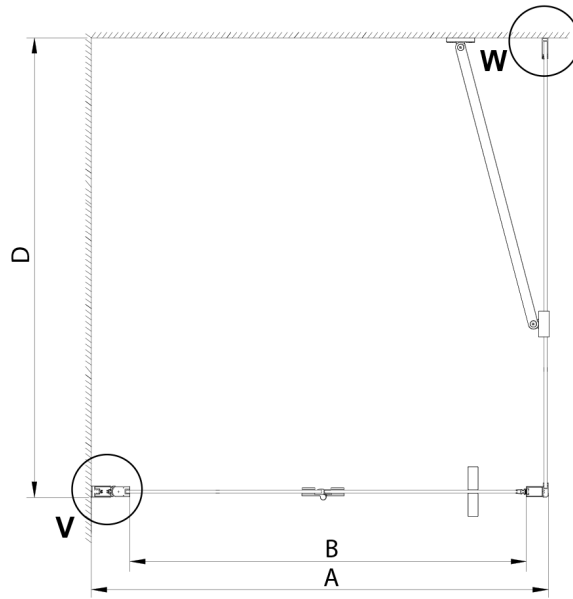

GN4570/GN4580/GN4590 + GN3580/GN3590/GN3510/GN3512

Model	A	B	D
GN4570	685-715	570	
GN4580	785-815	670	
GN4590	885-915	770	
GN3580			785-805
GN3590			885-905
GN3510			985-1005
GN3512			1185-1205