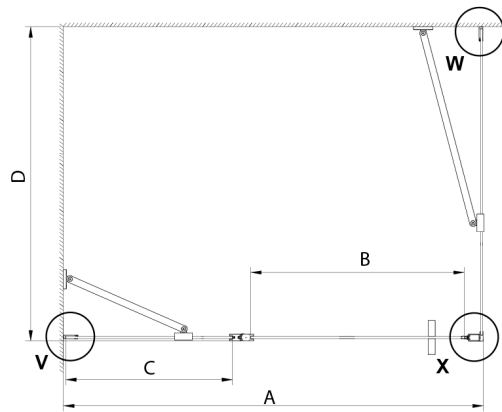

GN4690/GN4610/GN4611/GN4612 + GN3580/GN3590/GN3510/GN3512