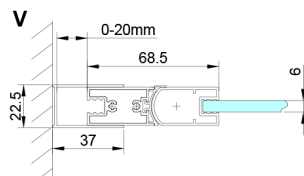

Model	A	B	D
GN4570	685-715	570	
GN4580	785-815	670	
GN4590	885-915	770	
GN3580			785-805
GN3590			885-905
GN3510			985-1005
GN3512			1185-1205