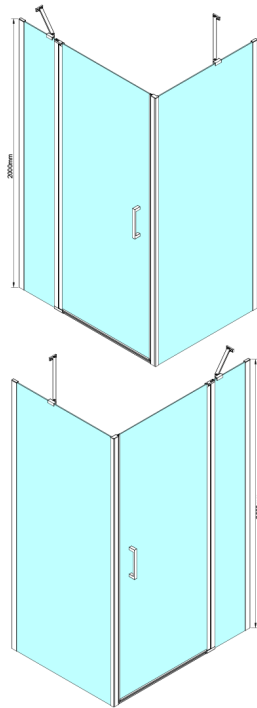

## LORO boční stěna 800mm, čiré sklo

Objednací kód: GN3580

### Rozměry

Výška: 2000 mm

Hloubka: 800 mm

## Technický list

GN4470/GN4480/GN4490 + GN3580/GN3590/GN3510/GN3512

Model	A	B	D
GN4470	685-715	570	
GN4480	785-815	670	
GN4490	885-915	770	
GN3580			785-805
GN3590			885-905
GN3510			985-1005
GN3512			1185-1205

Model	A	B	C	D
GN4690	885-915	610	168	
GN4610	985-1015	610	268	
GN4611	1085-1115	610	368	
GN4612	1185-1215	610	468	
GN3580				785-805
GN3590				885-905
GN3510				985-1005
GN3512				1185-1205