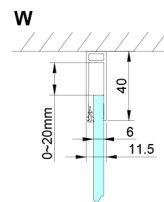

### Rozměry

Výška: 2000 mm

Hloubka: 800 mm

## Technický list

GN4470/GN4480/GN4490 + GN3580/GN3590/GN3510/GN3512

Model	A	B	D
GN4470	685-715	570	
GN4480	785-815	670	
GN4490	885-915	770	
GN3580			785-805
GN3590			885-905
GN3510			985-1005
GN3512			1185-1205

Model	A	B	C	D
GN4690	885-915	610	168	
GN4610	985-1015	610	268	
GN4611	1085-1115	610	368	
GN4612	1185-1215	610	468	
GN3580				785-805
GN3590				885-905
GN3510				985-1005
GN3512				1185-1205