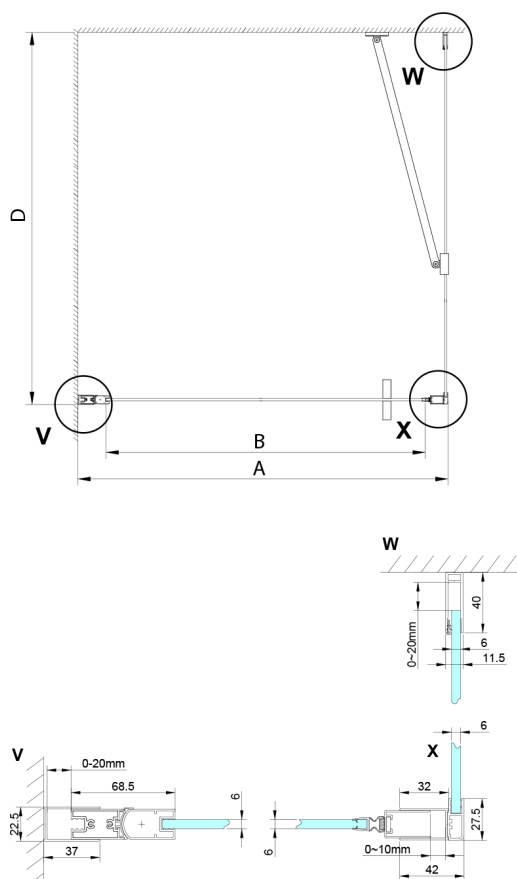

### Rozměry

Výška: 2000 mm

Hloubka: 800 mm

## Technický list

GN4470/GN4480/GN4490 + GN3580/GN3590/GN3510/GN3512

Model	A	B	D
GN4470	685-715	570	
GN4480	785-815	670	
GN4490	885-915	770	
GN3580			785-805
GN3590			885-905
GN3510			985-1005
GN3512			1185-1205

GN4570/GN4580/GN4590 + GN3580/GN3590/GN3510/GN3512

Model	A	B	D
GN4570	685-715	570	
GN4580	785-815	670	
GN4590	885-915	770	
GN3580			785-805
GN3590			885-905
GN3510			985-1005
GN3512			1185-1205

GN4690/GN4610/GN4611/GN4612 + GN3580/GN3590/GN3510/GN3512

Model	A	B	C	D
GN4690	885-915	610	168	
GN4610	985-1015	610	268	
GN4611	1085-1115	610	368	
GN4612	1185-1215	610	468	
GN3580				785-805
GN3590				885-905
GN3510				985-1005
GN3512				1185-1205