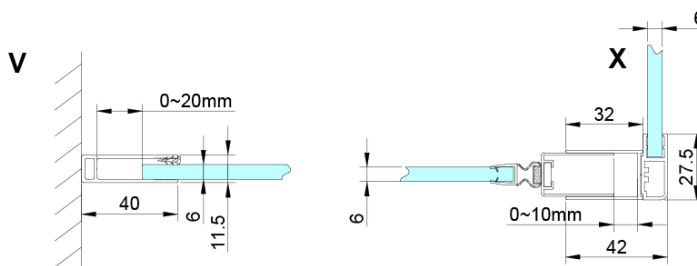

Model	A	B	C	D
GN4690	885-915	610	168	
GN4610	985-1015	610	268	
GN4611	1085-1115	610	368	
GN4612	1185-1215	610	468	
GN3580				785-805
GN3590				885-905
GN3510				985-1005
GN3512				1185-1205