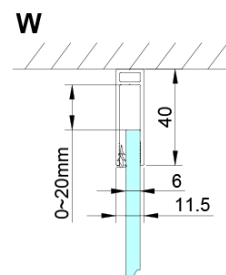

## Rozměry

Šířka: 1200 mm

Výška: 2000 mm

## Parametry

Barva profilu: Chrom - Leštěný hliník

Tvar: Dveře do niky

Typ otevírání: Otevírací jednokřídlé

Směr otevírání: Univerzální

Šířka vstupu: 610 mm

Typ výplně: Čiré sklo

Úprava skla: Coated glass

Tloušťka skla: 6 mm

Instalační šířka od: 1175 mm

Instalační šířka do: 1205 mm

Vlastnosti: Bezrámové provedení, Otevírání vně i dovnitř

Hmotnost / ks: 44.0 kg

Balení: 1 ks

Záruka: 3 roky

Technický list

GN4690/GN4610/GN4611/GN4612 + GN3580/GN3590/GN3510/GN3512

Model	A	B	C	D
GN4690	885-915	610	168	
GN4610	985-1015	610	268	
GN4611	1085-1115	610	368	
GN4612	1185-1215	610	468	
GN3580				785-805
GN3590				885-905
GN3510				985-1005
GN3512				1185-1205