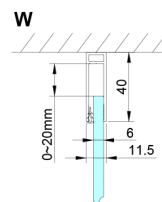

### Rozměry

Šířka: 1200 mm

Výška: 2000 mm

## Technický list

GN4690/GN4610/GN4611/GN4612 + GN3580/GN3590/GN3510/GN3512

Model	A	B	C	D
GN4690	885-915	610	168	
GN4610	985-1015	610	268	
GN4611	1085-1115	610	368	
GN4612	1185-1215	610	468	
GN3580				785-805
GN3590				885-905
GN3510				985-1005
GN3512				1185-1205