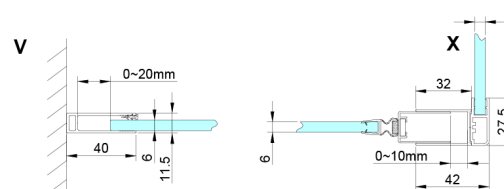

### Rozměry

Šířka: 1200 mm

Výška: 2000 mm

## Technický list

GN4690/GN4610/GN4611/GN4612 + GN3580/GN3590/GN3510/GN3512

Model	A	B	C	D
GN4690	885-915	610	168	
GN4610	985-1015	610	268	
GN4611	1085-1115	610	368	
GN4612	1185-1215	610	468	
GN3580				785-805
GN3590				885-905
GN3510				985-1005
GN3512				1185-1205