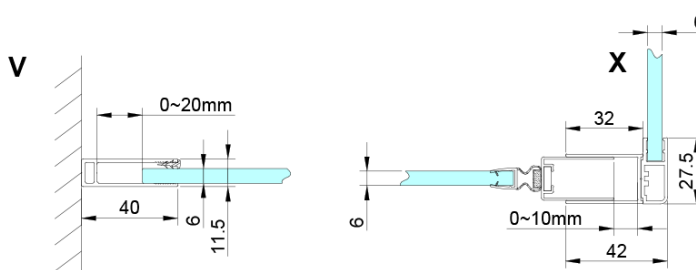

## Rozměry

Šířka: 1100 mm

Výška: 2000 mm

## Parametry

Barva profilu: Chrom - Leštěný hliník

Tvar: Dveře do niky

Typ otevírání: Otevírací jednokřídlé

Směr otevírání: Univerzální

Šířka vstupu: 610 mm

Typ výplně: Čiré sklo

Úprava skla: Coated glass

Tloušťka skla: 6 mm

Instalační šířka od: 1075 mm

Instalační šířka do: 1105 mm

Vlastnosti: Bezrámové provedení, Otevírání vně i dovnitř

Hmotnost / ks: 40.0 kg

Balení: 1 ks

Záruka: 3 roky

Spodní těsnění na dveře, sklo 6mm, 1000mm (Objednací kód: NDGN04)

LORO magnetický profil (Objednací kód: NDGN05)

Technický list

GN4690/GN4610/GN4611/GN4612 + GN3580/GN3590/GN3510/GN3512

Model	A	B	C	D
GN4690	885-915	610	168	
GN4610	985-1015	610	268	
GN4611	1085-1115	610	368	
GN4612	1185-1215	610	468	
GN3580				785-805
GN3590				885-905
GN3510				985-1005
GN3512				1185-1205