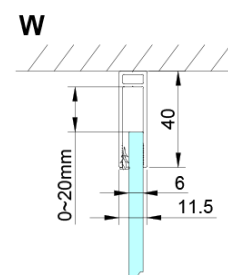

## Rozměry

Šířka: 1100 mm

Výška: 2000 mm

## Parametry

Barva profilu: Chrom - Leštěný hliník

Tvar: Dveře do niky

Typ otevírání: Otevírací jednokřídlé

Směr otevírání: Univerzální

Šířka vstupu: 610 mm

Typ výplně: Čiré sklo

Úprava skla: Coated glass

Tloušťka skla: 6 mm

Instalační šířka od: 1075 mm

Instalační šířka do: 1105 mm

Vlastnosti: Bezrámové provedení, Otevírání vně i dovnitř

Hmotnost / ks: 40.0 kg

Balení: 1 ks

Záruka: 3 roky

Spodní těsnění na dveře, sklo 6mm, 1000mm (Objednací kód: NDGN04)

LORO magnetický profil (Objednací kód: NDGN05)

Technický list

GN4690/GN4610/GN4611/GN4612 + GN3580/GN3590/GN3510/GN3512

Model	A	B	C	D
GN4690	885-915	610	168	
GN4610	985-1015	610	268	
GN4611	1085-1115	610	368	
GN4612	1185-1215	610	468	
GN3580				785-805
GN3590				885-905
GN3510				985-1005
GN3512				1185-1205