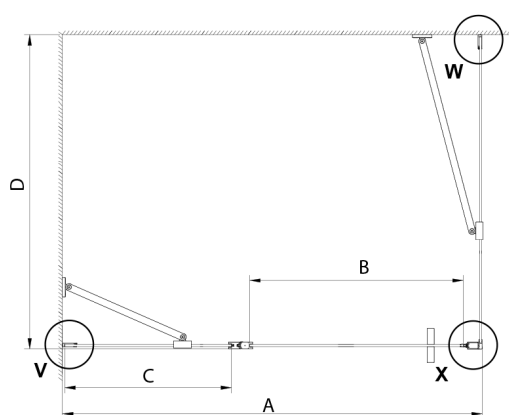

LORO sprchové dveře s pevnou částí 1100mm, čiré sklo

Objednací kód: GN4611

Rozměry

Šířka: 1100 mm

Výška: 2000 mm

Parametry

Záruka: 3 roky

Technický list

GN4690/GN4610/GN4611/GN4612 + GN3580/GN3590/GN3510/GN3512

Model	A	B	C	D
GN4690	885-915	610	168	
GN4610	985-1015	610	268	
GN4611	1085-1115	610	368	
GN4612	1185-1215	610	468	
GN3580				785-805
GN3590				885-905
GN3510				985-1005
GN3512				1185-1205

GN4690/GN4610/GN4611/GN4612

Model	A	B	C
GN4690	875-905	610	168
GN4610	975-1005	610	268
GN4611	1075-1105	610	368
GN4612	1175-1205	610	468