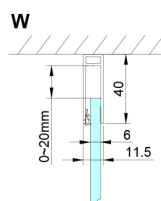

LORO sprchové dveře s pevnou částí 1100mm, čiré sklo

Objednací kód: GN4611

Rozměry

Šířka: 1100 mm

Výška: 2000 mm

Parametry

Záruka: 3 roky

Technický list

GN4690/GN4610/GN4611/GN4612 + GN3580/GN3590/GN3510/GN3512

Model	A	B	C	D
GN4690	885-915	610	168	
GN4610	985-1015	610	268	
GN4611	1085-1115	610	368	
GN4612	1185-1215	610	468	
GN3580				785-805
GN3590				885-905
GN3510				985-1005
GN3512				1185-1205

GN4690/GN4610/GN4611/GN4612

Model	A	B	C
GN4690	875-905	610	168
GN4610	975-1005	610	268
GN4611	1075-1105	610	368
GN4612	1175-1205	610	468