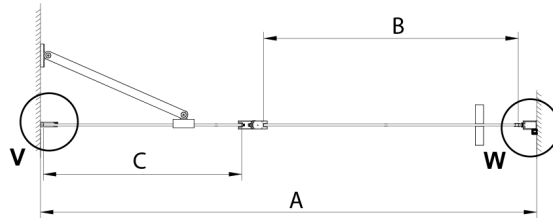

Model	A	B	C
GN4690	875-905	610	168
GN4610	975-1005	610	268
GN4611	1075-1105	610	368
GN4612	1175-1205	610	468