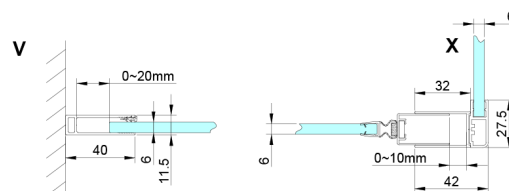

LORO sprchové dveře s pevnou částí 1100mm, čiré sklo

Objednací kód: GN4611

Rozměry

Šířka: 1100 mm

Výška: 2000 mm

Parametry

Záruka: 3 roky

Technický list

GN4690/GN4610/GN4611/GN4612 + GN3580/GN3590/GN3510/GN3512

Model	A	B	C	D
GN4690	885-915	610	168	
GN4610	985-1015	610	268	
GN4611	1085-1115	610	368	
GN4612	1185-1215	610	468	
GN3580				785-805
GN3590				885-905
GN3510				985-1005
GN3512				1185-1205