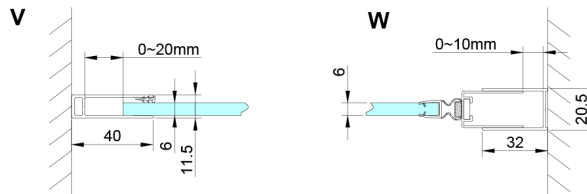

Model	A	B	C
GN4690	875-905	610	168
GN4610	975-1005	610	268
GN4611	1075-1105	610	368
GN4612	1175-1205	610	468