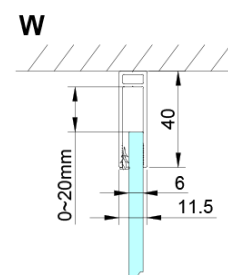

Objednací kód: GN4610

Základní informace

Značka: Gelco

Série: LORO

Rozměry

Šířka: 1000 mm

Výška: 2000 mm

Parametry

Barva profilu: Chrom - Leštěný hliník

Tvar: Dveře do niky

Typ otevírání: Otevírací jednokřídlé

Směr otevírání: Univerzální

Šířka vstupu: 610 mm

Typ výplně: Čiré sklo

Úprava skla: Coated glass

Tloušťka skla: 6 mm

Instalační šířka od: 975 mm

Instalační šířka do: 1005 mm

Vlastnosti: Bezrámové provedení, Otevírání vně i dovnitř

Hmotnost / ks: 38.0 kg

Balení: 1 ks

Záruka: 3 roky

Technický list

GN4690/GN4610/GN4611/GN4612 + GN3580/GN3590/GN3510/GN3512

| Model | A | B | C | D |
|--------|-----------|-----|-----|-----------|
| GN4690 | 885-915 | 610 | 168 | |
| GN4610 | 985-1015 | 610 | 268 | |
| GN4611 | 1085-1115 | 610 | 368 | |
| GN4612 | 1185-1215 | 610 | 468 | |
| GN3580 | | | | 785-805 |
| GN3590 | | | | 885-905 |
| GN3510 | | | | 985-1005 |
| GN3512 | | | | 1185-1205 |