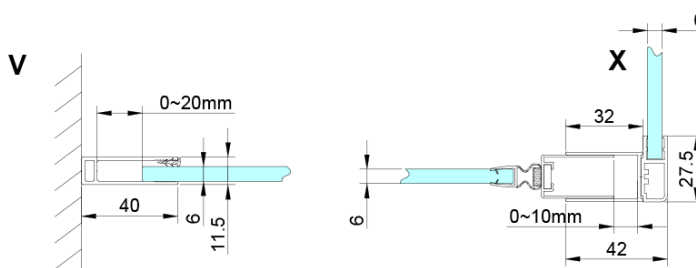

Model	A	B	C	D
GN4690	885-915	610	168	
GN4610	985-1015	610	268	
GN4611	1085-1115	610	368	
GN4612	1185-1215	610	468	
GN3580				785-805
GN3590				885-905
GN3510				985-1005
GN3512				1185-1205