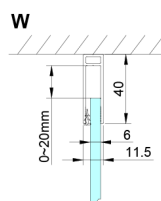

LORO sprchové dveře s pevnou částí 1000mm, čiré sklo

Objednací kód: GN4610

Rozměry

Šířka: 1000 mm

Výška: 2000 mm

Parametry

Záruka: 3 roky

Technický list

GN4690/GN4610/GN4611/GN4612 + GN3580/GN3590/GN3510/GN3512

Model	A	B	C	D
GN4690	885-915	610	168	
GN4610	985-1015	610	268	
GN4611	1085-1115	610	368	
GN4612	1185-1215	610	468	
GN3580				785-805
GN3590				885-905
GN3510				985-1005
GN3512				1185-1205

GN4690/GN4610/GN4611/GN4612

Model	A	B	C
GN4690	875-905	610	168
GN4610	975-1005	610	268
GN4611	1075-1105	610	368
GN4612	1175-1205	610	468