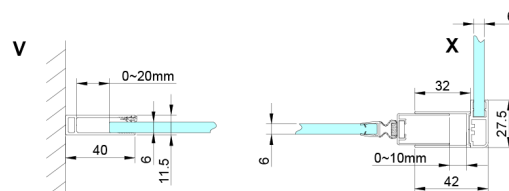

LORO sprchové dveře s pevnou částí 1000mm, čiré sklo

Objednací kód: GN4610

Rozměry

Šířka: 1000 mm

Výška: 2000 mm

Parametry

Záruka: 3 roky

Technický list

GN4690/GN4610/GN4611/GN4612 + GN3580/GN3590/GN3510/GN3512

Model	A	B	C	D
GN4690	885-915	610	168	
GN4610	985-1015	610	268	
GN4611	1085-1115	610	368	
GN4612	1185-1215	610	468	
GN3580				785-805
GN3590				885-905
GN3510				985-1005
GN3512				1185-1205