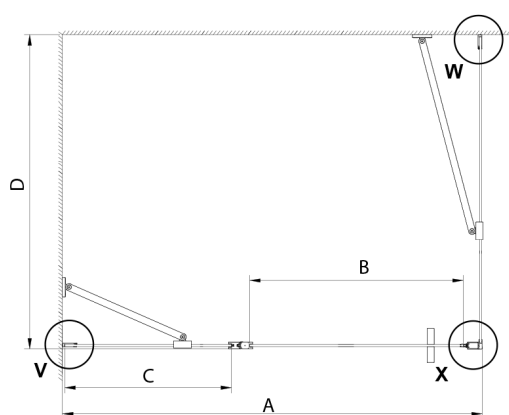

LORO sprchové dveře s pevnou částí 1000mm, čiré sklo

Objednací kód: GN4610

Rozměry

Šířka: 1000 mm

Výška: 2000 mm

Parametry

Záruka: 3 roky

Technický list

GN4690/GN4610/GN4611/GN4612 + GN3580/GN3590/GN3510/GN3512

Model	A	B	C	D
GN4690	885-915	610	168	
GN4610	985-1015	610	268	
GN4611	1085-1115	610	368	
GN4612	1185-1215	610	468	
GN3580				785-805
GN3590				885-905
GN3510				985-1005
GN3512				1185-1205

GN4690/GN4610/GN4611/GN4612

Model	A	B	C
GN4690	875-905	610	168
GN4610	975-1005	610	268
GN4611	1075-1105	610	368
GN4612	1175-1205	610	468