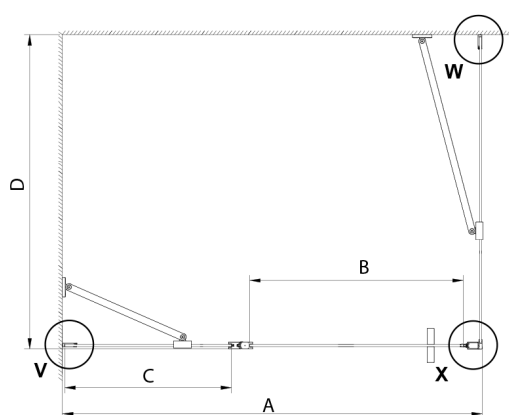

LORO sprchové dveře s pevnou částí 900mm, čiré sklo

Objednací kód: GN4690

Rozměry

Šířka: 900 mm

Výška: 2000 mm

Parametry

Záruka: 3 roky

Technický list

GN4690/GN4610/GN4611/GN4612 + GN3580/GN3590/GN3510/GN3512

Model	A	B	C	D
GN4690	885-915	610	168	
GN4610	985-1015	610	268	
GN4611	1085-1115	610	368	
GN4612	1185-1215	610	468	
GN3580				785-805
GN3590				885-905
GN3510				985-1005
GN3512				1185-1205

GN4690/GN4610/GN4611/GN4612

Model	A	B	C
GN4690	875-905	610	168
GN4610	975-1005	610	268
GN4611	1075-1105	610	368
GN4612	1175-1205	610	468