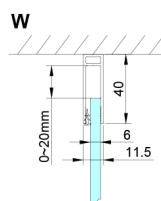

LORO sprchové dveře s pevnou částí 900mm, čiré sklo

Objednací kód: GN4690

Rozměry

Šířka: 900 mm

Výška: 2000 mm

Parametry

Záruka: 3 roky

Technický list

GN4690/GN4610/GN4611/GN4612 + GN3580/GN3590/GN3510/GN3512

Model	A	B	C	D
GN4690	885-915	610	168	
GN4610	985-1015	610	268	
GN4611	1085-1115	610	368	
GN4612	1185-1215	610	468	
GN3580				785-805
GN3590				885-905
GN3510				985-1005
GN3512				1185-1205

GN4690/GN4610/GN4611/GN4612

Model	A	B	C
GN4690	875-905	610	168
GN4610	975-1005	610	268
GN4611	1075-1105	610	368
GN4612	1175-1205	610	468