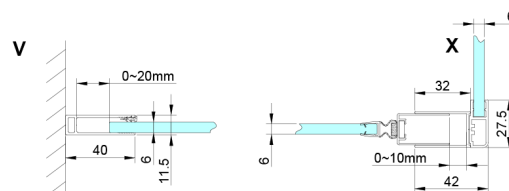

LORO sprchové dveře s pevnou částí 900mm, čiré sklo

Objednací kód: GN4690

Rozměry

Šířka: 900 mm

Výška: 2000 mm

Parametry

Záruka: 3 roky

Technický list

GN4690/GN4610/GN4611/GN4612 + GN3580/GN3590/GN3510/GN3512

Model	A	B	C	D
GN4690	885-915	610	168	
GN4610	985-1015	610	268	
GN4611	1085-1115	610	368	
GN4612	1185-1215	610	468	
GN3580				785-805
GN3590				885-905
GN3510				985-1005
GN3512				1185-1205