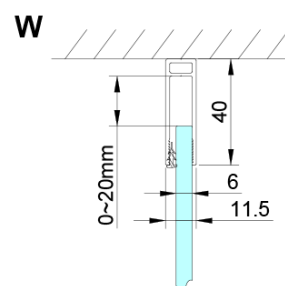

Barva profilu: Chrom - Leštěný hliník

Tvar: Dveře do niky

Typ otevírání: Skládací

Směr otevírání: Univerzální

Šířka vstupu: 770 mm

Typ výplně: Čiré sklo

Úprava skla: Coated glass

Tloušťka skla: 6 mm

LORO madlo (Objednací kód: NDGN06)

LORO přetoková lišta + koncovky (Objednací kód: NDGN03)

LORO pivotové panty spodní + horní (Objednací kód: NDGN12)

Set svislých těsnění mezi skla 6mm (Objednací kód: NDGN07)

LORO instalační sada (Objednací kód: NDGN01)

Spodní těsnění na dveře, sklo 6mm, 1000mm (Objednací kód: NDGN04)

LORO magnetický profil (Objednací kód: NDGN05)

Technický list

GN4570/GN4580/GN4590 + GN3580/GN3590/GN3510/GN3512