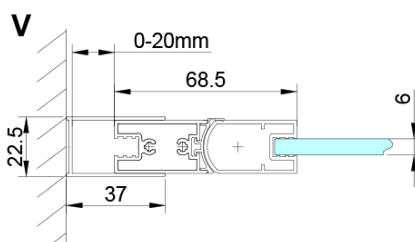

Barva profilu: Chrom - Leštěný hliník

Tvar: Dveře do niky

Typ otevírání: Skládací

Směr otevírání: Univerzální

Šířka vstupu: 770 mm

Typ výplně: Čiré sklo

Úprava skla: Coated glass

Tloušťka skla: 6 mm

LORO madlo (Objednací kód: NDGN06)

LORO přetoková lišta + koncovky (Objednací kód: NDGN03)

LORO pivotové panty spodní + horní (Objednací kód: NDGN12)

Set svislých těsnění mezi skla 6mm (Objednací kód: NDGN07)

LORO instalační sada (Objednací kód: NDGN01)

Spodní těsnění na dveře, sklo 6mm, 1000mm (Objednací kód: NDGN04)

LORO magnetický profil (Objednací kód: NDGN05)

Technický list

GN4570/GN4580/GN4590 + GN3580/GN3590/GN3510/GN3512