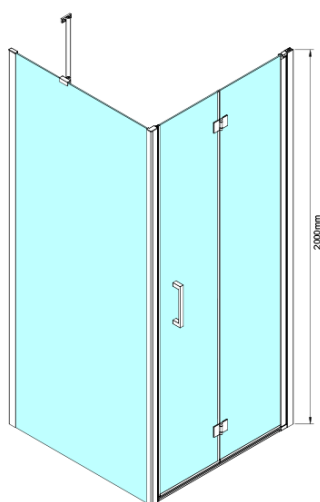

Objednací kód: GN4590

Základní informace

Značka: Gelco

Série: LORO

Rozměry

Šířka: 900 mm

Výška: 2000 mm

Parametry

Barva profilu: Chrom - Leštěný hliník

Tvar: Dveře do niky

Typ otevírání: Skládací

Směr otevírání: Univerzální

Šířka vstupu: 770 mm

Typ výplně: Čiré sklo

Úprava skla: Coated glass

Tloušťka skla: 6 mm

Instalační šířka od: 875 mm

Instalační šířka do: 905 mm

Vlastnosti: Bezrámové provedení

Hmotnost / ks: 33.0 kg

Balení: 1 ks

Záruka: 3 roky

Technický list

GN4570/GN4580/GN4590 + GN3580/GN3590/GN3510/GN3512