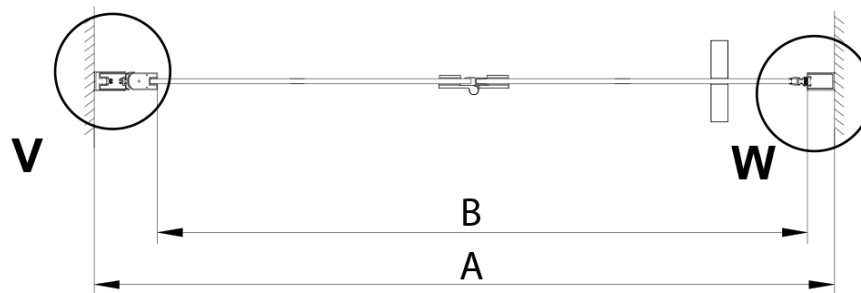

GN4570/GN4580/GN4590

Model	A	B
GN4570	675-705	570
GN4580	775-805	670
GN4590	875-905	770