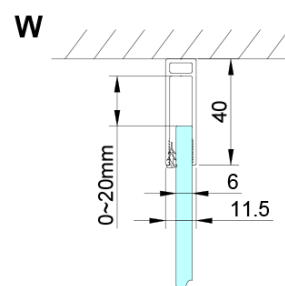

Objednací kód: GN4590

Základní informace

Značka: Gelco

Série: LORO

Rozměry

Šířka: 900 mm

Výška: 2000 mm

Parametry

Barva profilu: Chrom - Leštěný hliník

Tvar: Dveře do niky

Typ otevírání: Skládací

Směr otevírání: Univerzální

Šířka vstupu: 770 mm

Typ výplně: Čiré sklo

Úprava skla: Coated glass

Tloušťka skla: 6 mm

Instalační šířka od: 875 mm

Instalační šířka do: 905 mm

Vlastnosti: Bezrámové provedení

Hmotnost / ks: 33.0 kg

Balení: 1 ks

Záruka: 3 roky

Technický list

GN4570/GN4580/GN4590 + GN3580/GN3590/GN3510/GN3512

Model	A	B	D
GN4570	685-715	570	
GN4580	785-815	670	
GN4590	885-915	770	
GN3580			785-805
GN3590			885-905
GN3510			985-1005
GN3512			1185-1205

GN4570/GN4580/GN4590

Model	A	B
GN4570	675-705	570
GN4580	775-805	670
GN4590	875-905	770