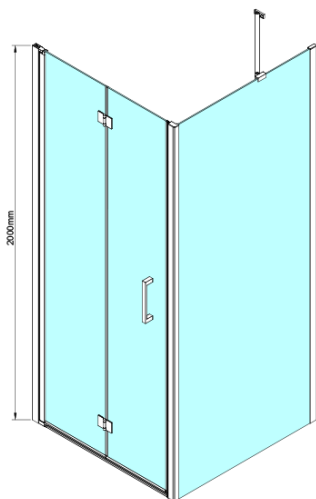

Objednací kód: GN4590

Základní informace

Značka: Gelco

Série: LORO

Rozměry

Šířka: 900 mm

Výška: 2000 mm

Parametry

Barva profilu: Chrom - Leštěný hliník

Tvar: Dveře do niky

Typ otevírání: Skládací

Směr otevírání: Univerzální

Šířka vstupu: 770 mm

Typ výplně: Čiré sklo

Úprava skla: Coated glass

Tloušťka skla: 6 mm

Instalační šířka od: 875 mm

Instalační šířka do: 905 mm

Vlastnosti: Bezrámové provedení

Hmotnost / ks: 33.0 kg

Balení: 1 ks

Záruka: 3 roky

Technický list

GN4570/GN4580/GN4590 + GN3580/GN3590/GN3510/GN3512

Model	A	B	D
GN4570	685-715	570	
GN4580	785-815	670	
GN4590	885-915	770	
GN3580			785-805
GN3590			885-905
GN3510			985-1005
GN3512			1185-1205

GN4570/GN4580/GN4590

Model	A	B
GN4570	675-705	570
GN4580	775-805	670
GN4590	875-905	770