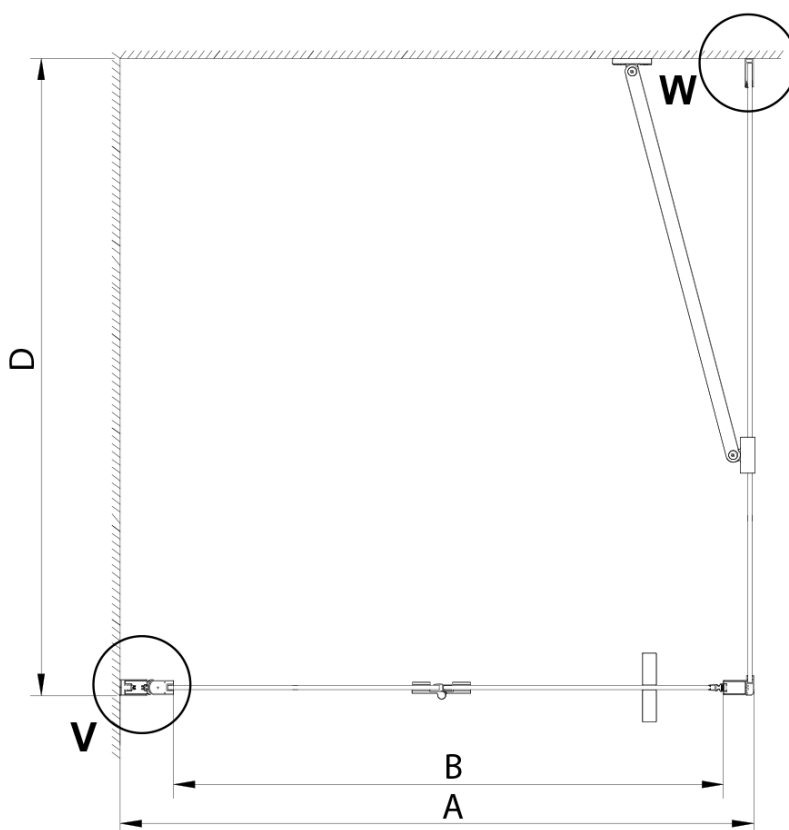

Objednací kód: GN4590

Základní informace

Značka: Gelco

Série: LORO

Rozměry

Šířka: 900 mm

Výška: 2000 mm

Parametry

Barva profilu: Chrom - Leštěný hliník

Tvar: Dveře do niky

Typ otevírání: Skládací

Směr otevírání: Univerzální

Šířka vstupu: 770 mm

Typ výplně: Čiré sklo

Úprava skla: Coated glass

Tloušťka skla: 6 mm

Instalační šířka od: 875 mm

Instalační šířka do: 905 mm

Vlastnosti: Bezrámové provedení

Hmotnost / ks: 33.0 kg

Balení: 1 ks

Záruka: 3 roky

Technický list

GN4570/GN4580/GN4590 + GN3580/GN3590/GN3510/GN3512

Model	A	B	D
GN4570	685-715	570	
GN4580	785-815	670	
GN4590	885-915	770	
GN3580			785-805
GN3590			885-905
GN3510			985-1005
GN3512			1185-1205

GN4570/GN4580/GN4590

Model	A	B
GN4570	675-705	570
GN4580	775-805	670
GN4590	875-905	770