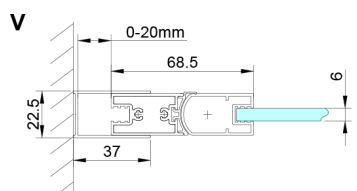

GN4570/GN4580/GN4590

Model	A	B
GN4570	675-705	570
GN4580	775-805	670
GN4590	875-905	770