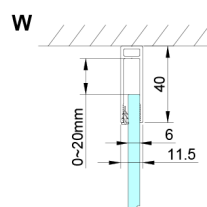

LORO sprchové dveře skládací 900mm, čiré sklo

Objednací kód: GN4590

Rozměry

Šířka: 900 mm

Výška: 2000 mm

Parametry

Záruka: 3 roky

Technický list

GN4570/GN4580/GN4590 + GN3580/GN3590/GN3510/GN3512

Model	A	B	D
GN4570	685-715	570	
GN4580	785-815	670	
GN4590	885-915	770	
GN3580			785-805
GN3590			885-905
GN3510			985-1005
GN3512			1185-1205

GN4570/GN4580/GN4590

Model	A	B
GN4570	675-705	570
GN4580	775-805	670
GN4590	875-905	770