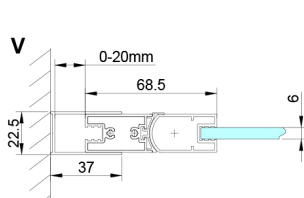

Technický list

GN4570/GN4580/GN4590 + GN3580/GN3590/GN3510/GN3512

Model	A	B	D
GN4570	685-715	570	
GN4580	785-815	670	
GN4590	885-915	770	
GN3580			785-805
GN3590			885-905
GN3510			985-1005
GN3512			1185-1205