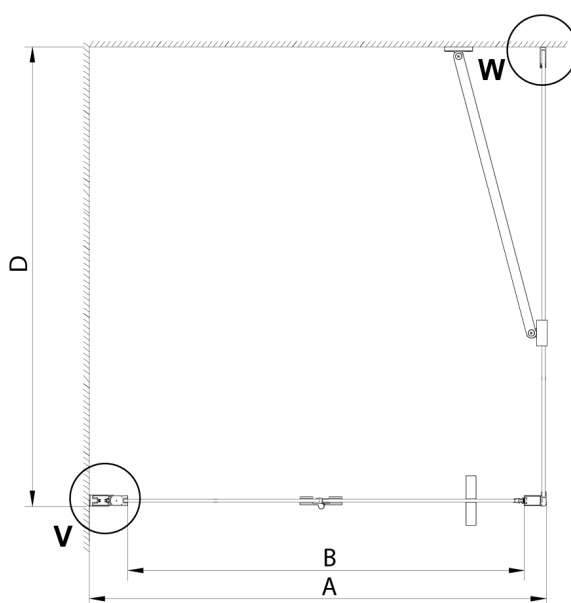

LORO sprchové dveře skládací 900mm, čiré sklo

Objednací kód: GN4590

Rozměry

Šířka: 900 mm

Výška: 2000 mm

Parametry

Záruka: 3 roky

Technický list

GN4570/GN4580/GN4590 + GN3580/GN3590/GN3510/GN3512

Model	A	B	D
GN4570	685-715	570	
GN4580	785-815	670	
GN4590	885-915	770	
GN3580			785-805
GN3590			885-905
GN3510			985-1005
GN3512			1185-1205

GN4570/GN4580/GN4590

Model	A	B
GN4570	675-705	570
GN4580	775-805	670
GN4590	875-905	770