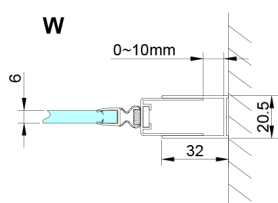

GN4570/GN4580/GN4590

Model	A	B
GN4570	675-705	570
GN4580	775-805	670
GN4590	875-905	770