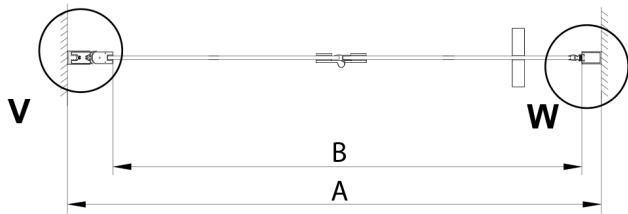

LORO sprchové dveře skládací 900mm, čiré sklo

Objednací kód: GN4590

Rozměry

Šířka: 900 mm

Výška: 2000 mm

Parametry

Záruka: 3 roky

Technický list

GN4570/GN4580/GN4590 + GN3580/GN3590/GN3510/GN3512

Model	A	B	D
GN4570	685-715	570	
GN4580	785-815	670	
GN4590	885-915	770	
GN3580			785-805
GN3590			885-905
GN3510			985-1005
GN3512			1185-1205

GN4570/GN4580/GN4590