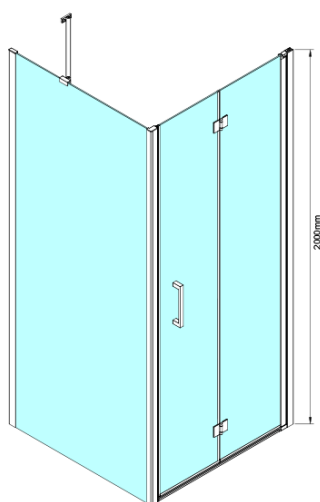

Objednací kód: GN4580

Základní informace

Značka: Gelco

Série: LORO

Rozměry

Šířka: 800 mm

Výška: 2000 mm

Parametry

Barva profilu: Chrom - Leštěný hliník

Tvar: Dveře do niky

Typ otevírání: Skládací

Směr otevírání: Univerzální

Šířka vstupu: 670 mm

Typ výplně: Čiré sklo

Úprava skla: Coated glass

Tloušťka skla: 6 mm

Instalační šířka od: 775 mm

Instalační šířka do: 805 mm

Vlastnosti: Bezrámové provedení

Hmotnost / ks: 30.0 kg

Balení: 1 ks

Záruka: 3 roky

Technický list

GN4570/GN4580/GN4590 + GN3580/GN3590/GN3510/GN3512