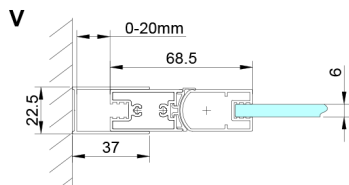

GN4570/GN4580/GN4590

Model	A	B
GN4570	675-705	570
GN4580	775-805	670
GN4590	875-905	770