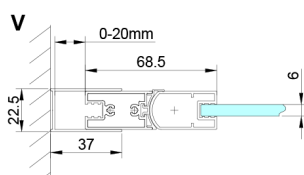

Technický list

GN4570/GN4580/GN4590 + GN3580/GN3590/GN3510/GN3512

Model	A	B	D
GN4570	685-715	570	
GN4580	785-815	670	
GN4590	885-915	770	
GN3580			785-805
GN3590			885-905
GN3510			985-1005
GN3512			1185-1205