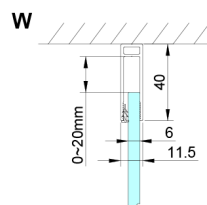

### Rozměry

Šířka: 800 mm

Výška: 2000 mm

## Technický list

GN4570/GN4580/GN4590 + GN3580/GN3590/GN3510/GN3512

Model	A	B	D
GN4570	685-715	570	
GN4580	785-815	670	
GN4590	885-915	770	
GN3580			785-805
GN3590			885-905
GN3510			985-1005
GN3512			1185-1205