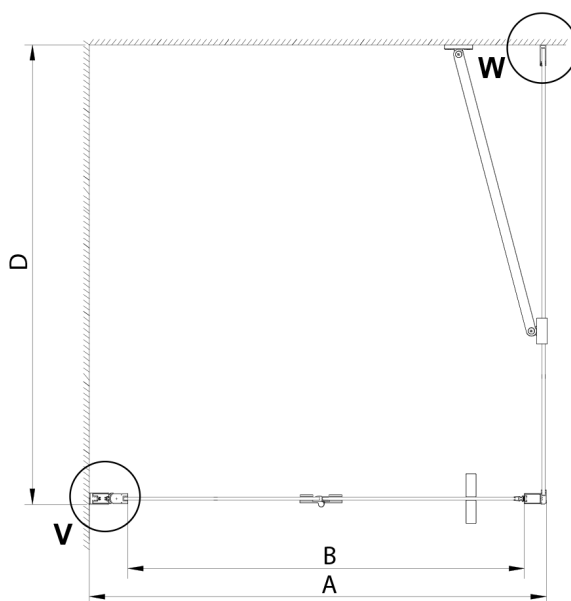

### Rozměry

Šířka: 800 mm

Výška: 2000 mm

## Technický list

GN4570/GN4580/GN4590 + GN3580/GN3590/GN3510/GN3512

Model	A	B	D
GN4570	685-715	570	
GN4580	785-815	670	
GN4590	885-915	770	
GN3580			785-805
GN3590			885-905
GN3510			985-1005
GN3512			1185-1205