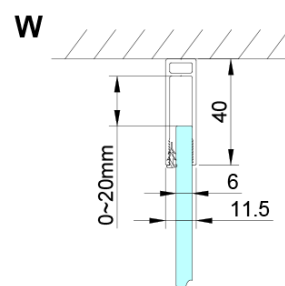

Objednací kód: GN4570

Základní informace

Značka: Gelco

Série: LORO

Rozměry

Šířka: 700 mm

Výška: 2000 mm

Parametry

Barva profilu: Chrom - Leštěný hliník

Tvar: Dveře do niky

Typ otevírání: Skládací

Směr otevírání: Univerzální

Šířka vstupu: 570 mm

Typ výplně: Čiré sklo

Úprava skla: Coated glass

Tloušťka skla: 6 mm

Instalační šířka od: 675 mm

Instalační šířka do: 705 mm

Vlastnosti: Bezrámové provedení

Hmotnost / ks: 27.0 kg

Balení: 1 ks

Záruka: 3 roky

Technický list

GN4570/GN4580/GN4590 + GN3580/GN3590/GN3510/GN3512

Model	A	B	D
GN4570	685-715	570	
GN4580	785-815	670	
GN4590	885-915	770	
GN3580			785-805
GN3590			885-905
GN3510			985-1005
GN3512			1185-1205

GN4570/GN4580/GN4590

Model	A	B
GN4570	675-705	570
GN4580	775-805	670
GN4590	875-905	770