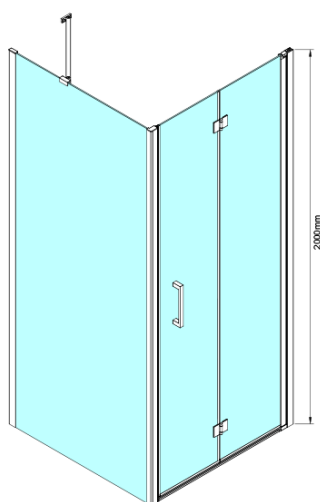

Objednací kód: GN4570

Základní informace

Značka: Gelco

Série: LORO

Rozměry

Šířka: 700 mm

Výška: 2000 mm

Parametry

Barva profilu: Chrom - Leštěný hliník

Tvar: Dveře do niky

Typ otevírání: Skládací

Směr otevírání: Univerzální

Šířka vstupu: 570 mm

Typ výplně: Čiré sklo

Úprava skla: Coated glass

Tloušťka skla: 6 mm

Instalační šířka od: 675 mm

Instalační šířka do: 705 mm

Vlastnosti: Bezrámové provedení

Hmotnost / ks: 27.0 kg

Balení: 1 ks

Záruka: 3 roky

Technický list

GN4570/GN4580/GN4590 + GN3580/GN3590/GN3510/GN3512