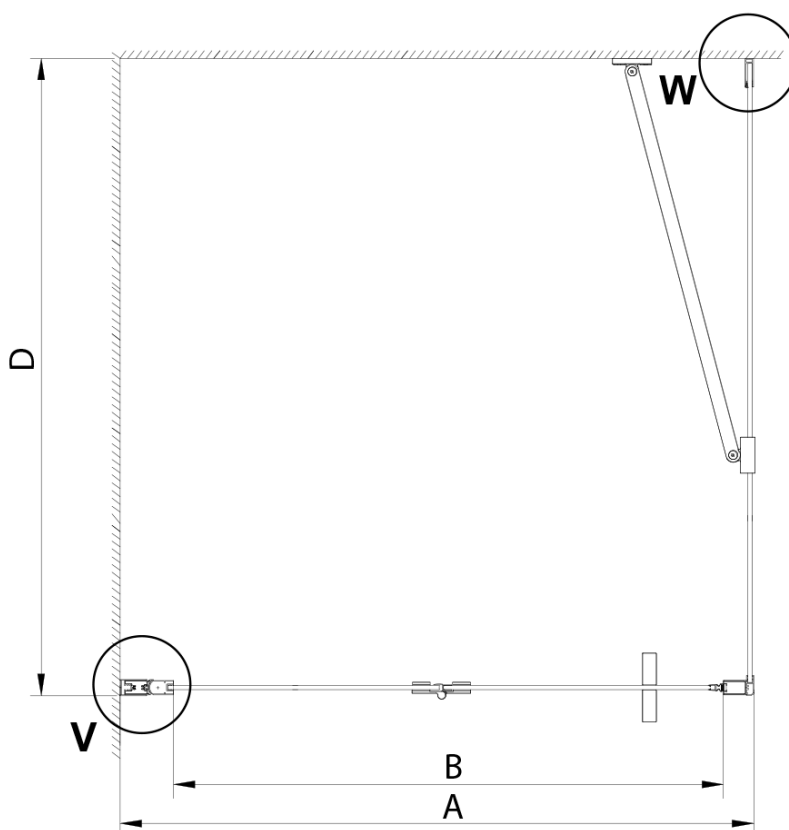

Objednací kód: GN4570

Základní informace

Značka: Gelco

Série: LORO

Rozměry

Šířka: 700 mm

Výška: 2000 mm

Parametry

Barva profilu: Chrom - Leštěný hliník

Tvar: Dveře do niky

Typ otevírání: Skládací

Směr otevírání: Univerzální

Šířka vstupu: 570 mm

Typ výplně: Čiré sklo

Úprava skla: Coated glass

Tloušťka skla: 6 mm

Instalační šířka od: 675 mm

Instalační šířka do: 705 mm

Vlastnosti: Bezrámové provedení

Hmotnost / ks: 27.0 kg

Balení: 1 ks

Záruka: 3 roky

Technický list

GN4570/GN4580/GN4590 + GN3580/GN3590/GN3510/GN3512

Model	A	B	D
GN4570	685-715	570	
GN4580	785-815	670	
GN4590	885-915	770	
GN3580			785-805
GN3590			885-905
GN3510			985-1005
GN3512			1185-1205

GN4570/GN4580/GN4590

Model	A	B
GN4570	675-705	570
GN4580	775-805	670
GN4590	875-905	770