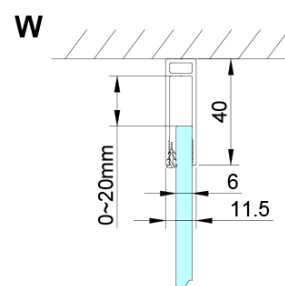

Objednací kód: GN4570

Základní informace

Značka: Gelco

Série: LORO

Rozměry

Šířka: 700 mm

Výška: 2000 mm

Parametry

Barva profilu: Chrom - Leštěný hliník

Tvar: Dveře do niky

Typ otevírání: Skládací

Směr otevírání: Univerzální

Šířka vstupu: 570 mm

Typ výplně: Čiré sklo

Úprava skla: Coated glass

Tloušťka skla: 6 mm

LORO pivotové panty spodní + horní (Objednací kód: NDGN12)

LORO instalační sada (Objednací kód: NDGN01)

LORO přetoková lišta + koncovky (Objednací kód: NDGN03)

LORO madlo (Objednací kód: NDGN06)

Spodní těsnění na dveře, sklo 6mm, 1000mm (Objednací kód: NDGN04)

LORO magnetický profil (Objednací kód: NDGN05)

Set svislých těsnění mezi skla 6mm (Objednací kód: NDGN07)

Technický list

GN4570/GN4580/GN4590 + GN3580/GN3590/GN3510/GN3512

Model	A	B	D
GN4570	685-715	570	
GN4580	785-815	670	
GN4590	885-915	770	
GN3580			785-805
GN3590			885-905
GN3510			985-1005
GN3512			1185-1205