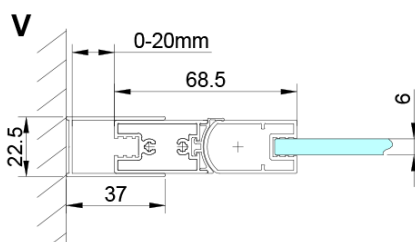

Barva profilu: Chrom - Leštěný hliník

Tvar: Dveře do niky

Typ otevírání: Skládací

Směr otevírání: Univerzální

Šířka vstupu: 570 mm

Typ výplně: Čiré sklo

Úprava skla: Coated glass

Tloušťka skla: 6 mm

LORO pivotové panty spodní + horní (Objednací kód: NDGN12)

LORO instalační sada (Objednací kód: NDGN01)

LORO přetoková lišta + koncovky (Objednací kód: NDGN03)

LORO madlo (Objednací kód: NDGN06)

Spodní těsnění na dveře, sklo 6mm, 1000mm (Objednací kód: NDGN04)

LORO magnetický profil (Objednací kód: NDGN05)

Set svislých těsnění mezi skla 6mm (Objednací kód: NDGN07)

Technický list

GN4570/GN4580/GN4590 + GN3580/GN3590/GN3510/GN3512

Model	A	B	D
GN4570	685-715	570	
GN4580	785-815	670	
GN4590	885-915	770	
GN3580			785-805
GN3590			885-905
GN3510			985-1005
GN3512			1185-1205