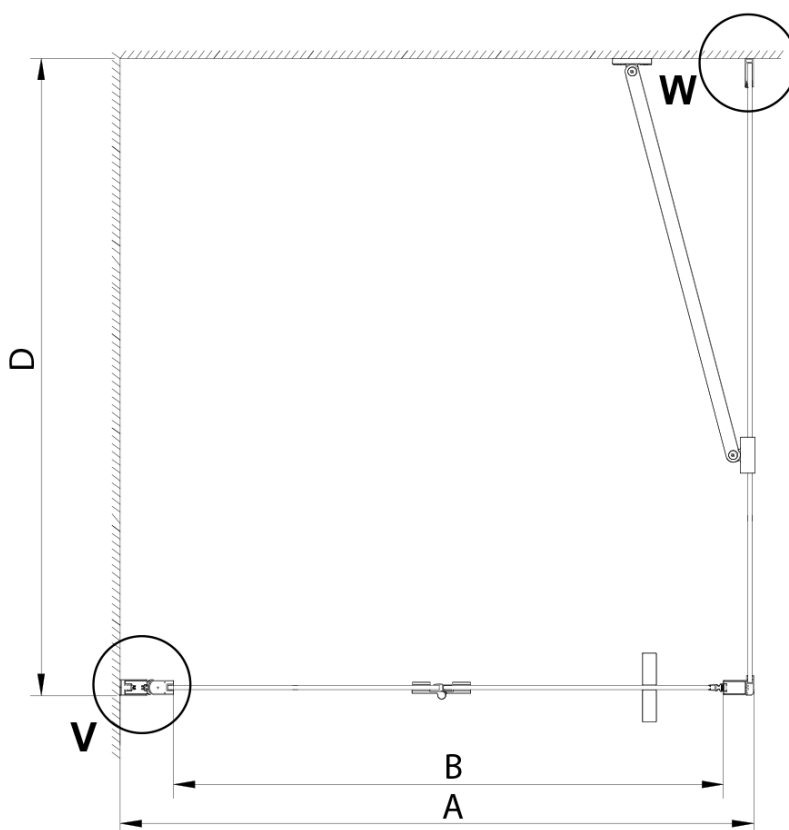

Barva profilu: Chrom - Leštěný hliník

Tvar: Dveře do niky

Typ otevírání: Skládací

Směr otevírání: Univerzální

Šířka vstupu: 570 mm

Typ výplně: Čiré sklo

Úprava skla: Coated glass

Tloušťka skla: 6 mm

Instalační šířka od: 675 mm

Instalační šířka do: 705 mm

Vlastnosti: Bezrámové provedení

Hmotnost / ks: 27.0 kg

Balení: 1 ks

Záruka: 3 roky

Náhradní díly

LORO panty pro skládací dveře (Objednací kód: NDGN08)

LORO pivotové panty spodní + horní (Objednací kód: NDGN12)

LORO instalační sada (Objednací kód: NDGN01)

LORO přetoková lišta + koncovky (Objednací kód: NDGN03)

LORO madlo (Objednací kód: NDGN06)

Spodní těsnění na dveře, sklo 6mm, 1000mm (Objednací kód: NDGN04)

LORO magnetický profil (Objednací kód: NDGN05)

Set svislých těsnění mezi skla 6mm (Objednací kód: NDGN07)

Technický list

GN4570/GN4580/GN4590 + GN3580/GN3590/GN3510/GN3512

Model	A	B	D
GN4570	685-715	570	
GN4580	785-815	670	
GN4590	885-915	770	
GN3580			785-805
GN3590			885-905
GN3510			985-1005
GN3512			1185-1205