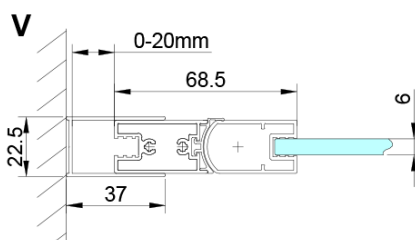

Model	A	B	D
GN4570	685-715	570	
GN4580	785-815	670	
GN4590	885-915	770	
GN3580			785-805
GN3590			885-905
GN3510			985-1005
GN3512			1185-1205