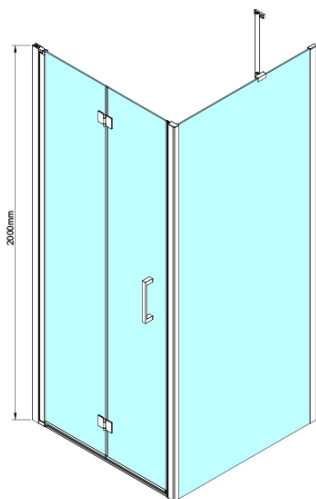

Objednací kód: GN4570

Základní informace

Značka: Gelco

Série: LORO

Rozměry

Šířka: 700 mm

Výška: 2000 mm

Parametry

Barva profilu: Chrom - Leštěný hliník

Tvar: Dveře do niky

Typ otevírání: Skládací

Směr otevírání: Univerzální

Šířka vstupu: 570 mm

Typ výplně: Čiré sklo

Úprava skla: Coated glass

Tloušťka skla: 6 mm

Instalační šířka od: 675 mm

Instalační šířka do: 705 mm

Vlastnosti: Bezrámové provedení

Hmotnost / ks: 27.0 kg

Balení: 1 ks

Záruka: 3 roky

Technický list

GN4570/GN4580/GN4590 + GN3580/GN3590/GN3510/GN3512

Model	A	B	D
GN4570	685-715	570	
GN4580	785-815	670	
GN4590	885-915	770	
GN3580			785-805
GN3590			885-905
GN3510			985-1005
GN3512			1185-1205

GN4570/GN4580/GN4590

Model	A	B
GN4570	675-705	570
GN4580	775-805	670
GN4590	875-905	770